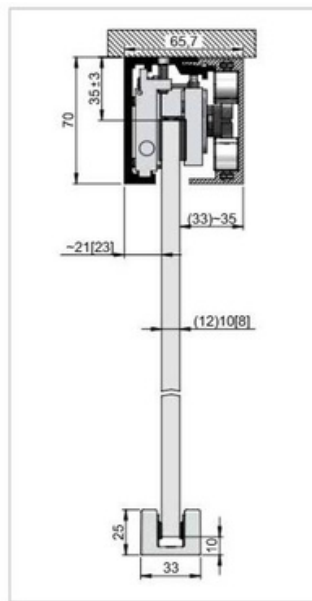

Din leverandør
av moderne
solskjerming

Skyvedør i glass

GT-L 80 MAKS 80 KG BELASTNING

- For 8-10mm herdet glass
- For 8,76-10,76mm herdet laminert glass
- Kompakt konstruksjon
- Standard med soft stop
- For tak og vegg
- Med og uten sidefelt

GT-L 80 for sidefelt, Natureloksert, 4000mm med softstop

Scan Systemvegg skyvedør

GT-L 150 MAKS 150 KG BELASTNING.

- For 8-10-12mm herdet glass.
- For 8,76-10,76-12,76mm herdet laminert glass.
- Kompakt konstruksjon.
- Klargjort for takmontering. Tilpasses vegg ved montering.
- Kan leveres med softstop som tilleggstr.
- For Tak og vegg.
- Med og uten sidefelt.
- RS Look og Ral lakkert som bestillingsvare.

Lagerført uten sidefelt 4000mm
Natureloksert

Med sidefelt: Bestillingsvare

↑ **BESLAG-**
↓ **GROSSISTEN**

Scan Systemvegg skyvedør

Nyhet

GT-L 80 FOR MONTERING I GLASSVEGG.

GT-L 80 FOR MONTERING I GLASSVEGG.