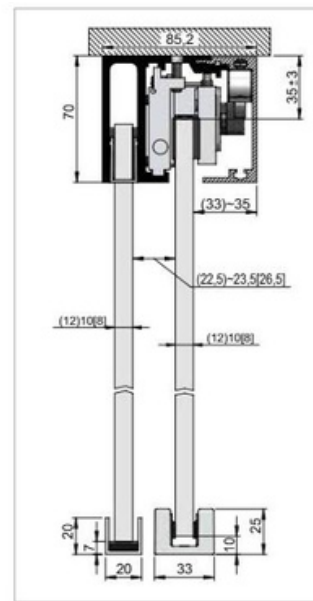

GT-L 80 for sidefelt, Natureloksert, 4000mm med softstop

Scan Systemvegg skyvedør

GT-L 150 MAKS 150 KG BELASTNING.

- For 8-10-12mm herdet glass.
- For 8,76-10,76-12,76mm herdet laminert glass.
- Kompakt konstruksjon.
- Klargjort for takmontering. Tilpasses vegg ved montering.
- Kan leveres med softstop som tilleggstr.
- For Tak og vegg.
- Med og uten sidefelt.
- RS Look og Ral lakkert som bestillingsvare.

Lagerført uten sidefelt 4000mm
Natureloksert

Med sidefelt: Bestillingsvare

↑ **BESLAG-**
↓ **GROSSISTEN**

Scan Systemvegg skyvedør

Nyhet

GT-L 80 FOR MONTERING I GLASSVEGG.

GT-L 80 FOR MONTERING I GLASSVEGG.