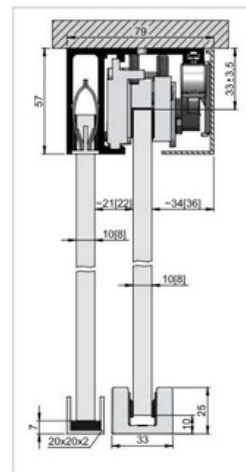

Din leverandør
av moderne
solskjerming

Skyvedør i glass

GT-L 80 MAKS 80 KG BELASTNING

- For 8-10mm herdet glass
- For 8,76-10,76mm herdet laminert glass
- Kompakt konstruksjon
- Standard med soft stop
- For tak og vegg
- Med og uten sidefelt

GT-L 80 Veggmontasje

GT-L 80 Takmontasje

GT-L 80 Med sidefelt

Lagerført

GT-L 80 Natureloksert, 2500mm med softstop

GT-L 80 Ral 9005-30, 2500mm med softstop

GT-L 80 Natureloksert, 4000mm med softstop

GT-L 80 Ral 9005-30, 4000mm med softstop

GT-L 80 for sidefelt, Natureloksert, 4000mm med softstop

Scan Systemvegg skyvedør

GT-L 150 MAKS 150 KG BELASTNING.

- For 8-10-12mm herdet glass.
- For 8,76-10,76-12,76mm herdet laminert glass.
- Kompakt konstruksjon.
- Klargjort for takmontering. Tilpasses vegg ved montering.
- Kan leveres med softstop som tilleggstr.
- For Tak og vegg.
- Med og uten sidefelt.
- RS Look og Ral lakkert som bestillingsvare.