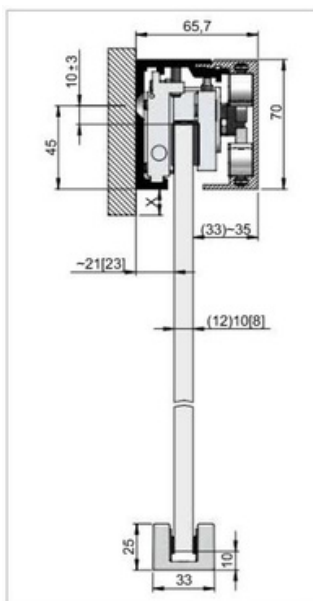

Din leverandør
av moderne
solskjerming

Skyvedør i glass

GT-L 80 MAKS 80 KG BELASTNING

- For 8-10mm herdet glass
- For 8,76-10,76mm herdet laminert glass
- Kompakt konstruksjon
- Standard med soft stop
- For tak og vegg
- Med og uten sidefelt

GT-L 80 for sidefelt, Natureloksert, 4000mm med softstop

Scan Systemvegg skyvedør

GT-L 150 MAKS 150 KG BELASTNING.

- For 8-10-12mm herdet glass.
- For 8,76-10,76-12,76mm herdet laminert glass.
- Kompakt konstruksjon.
- Klargjort for takmontering. Tilpasses vegg ved montering.
- Kan leveres med softstop som tilleggstr.
- For Tak og vegg.
- Med og uten sidefelt.
- RS Look og Ral lakkert som bestillingsvare.

Lagerført uten sidefelt 4000mm
Natureloksert

Med sidefelt: Bestillingsvare

↑ **BESLAG-**
↓ **GROSSISTEN**

Scan Systemvegg skyvedør

Nyhet

GT-L 80 FOR MONTERING I GLASSVEGG.

GT-L 80 FOR MONTERING I GLASSVEGG.