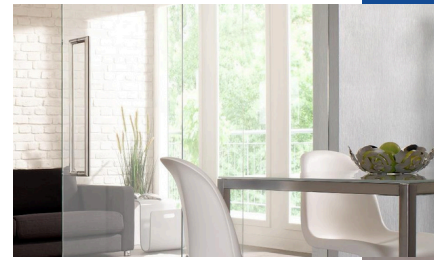

Din leverandør
av moderne
solskjerming

Skyvedør i glass

GT-L 80 MAKS 80 KG BELASTNING

- For 8-10mm herdet glass
- For 8,76-10,76mm herdet laminert glass
- Kompakt konstruksjon
- Standard med soft stop
- For tak og vegg
- Med og uten sidefelt