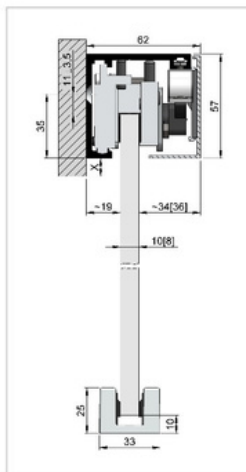

Din leverandør
av moderne
solskjerming

Skyvedør i glass

GT-L 80 MAKS 80 KG BELASTNING

- For 8-10mm herdet glass
- For 8,76-10,76mm herdet laminert glass
- Kompakt konstruksjon
- Standard med soft stop
- For tak og vegg
- Med og uten sidefelt

GT-L 80 Veggmontasje

GT-L 80 Takmontasje

GT-L 80 Med sidefelt

Lagerført

GT-L 80 Natureloksert, 2500mm med softstop

GT-L 80 Ral 9005-30, 2500mm med softstop

GT-L 80 Natureloksert, 4000mm med softstop

GT-L 80 Ral 9005-30, 4000mm med softstop

GT-L 80 for sidefelt, Natureloksert, 4000mm med softstop

Scan Systemvegg skyvedør

GT-L 150 MAKS 150 KG BELASTNING.

- For 8-10-12mm herdet glass.
- For 8,76-10,76-12,76mm herdet laminert glass.
- Kompakt konstruksjon.
- Klargjort for takmontering. Tilpasses vegg ved montering.
- Kan leveres med softstop som tilleggstr.
- For Tak og vegg.
- Med og uten sidefelt.
- RS Look og Ral lakkert som bestillingsvare.