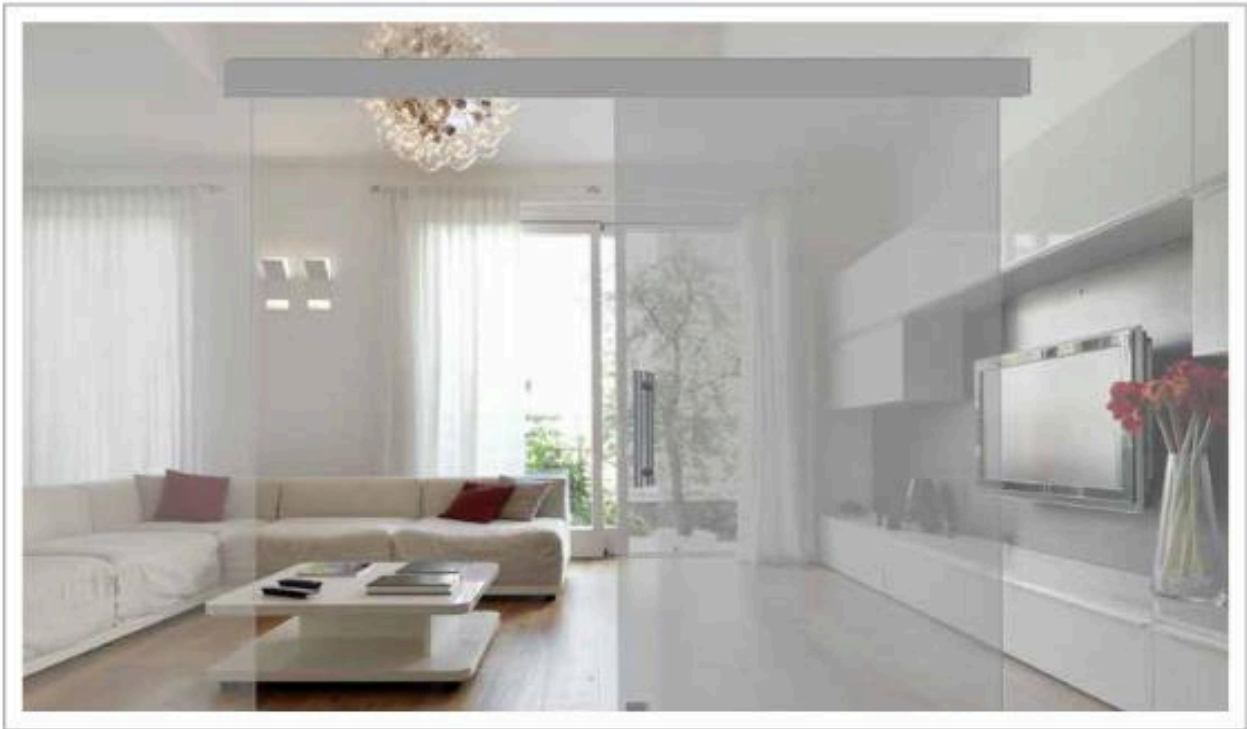

Scan Systemvegg skyvedør

Nyhet

GT-L 80 FOR MONTERING I GLASSVEGG.

GT-L 80 FOR MONTERING I GLASSVEGG.

Med skyvedør for helglassløsning gis et nytt perspektiv på klarhet og åpenhet.