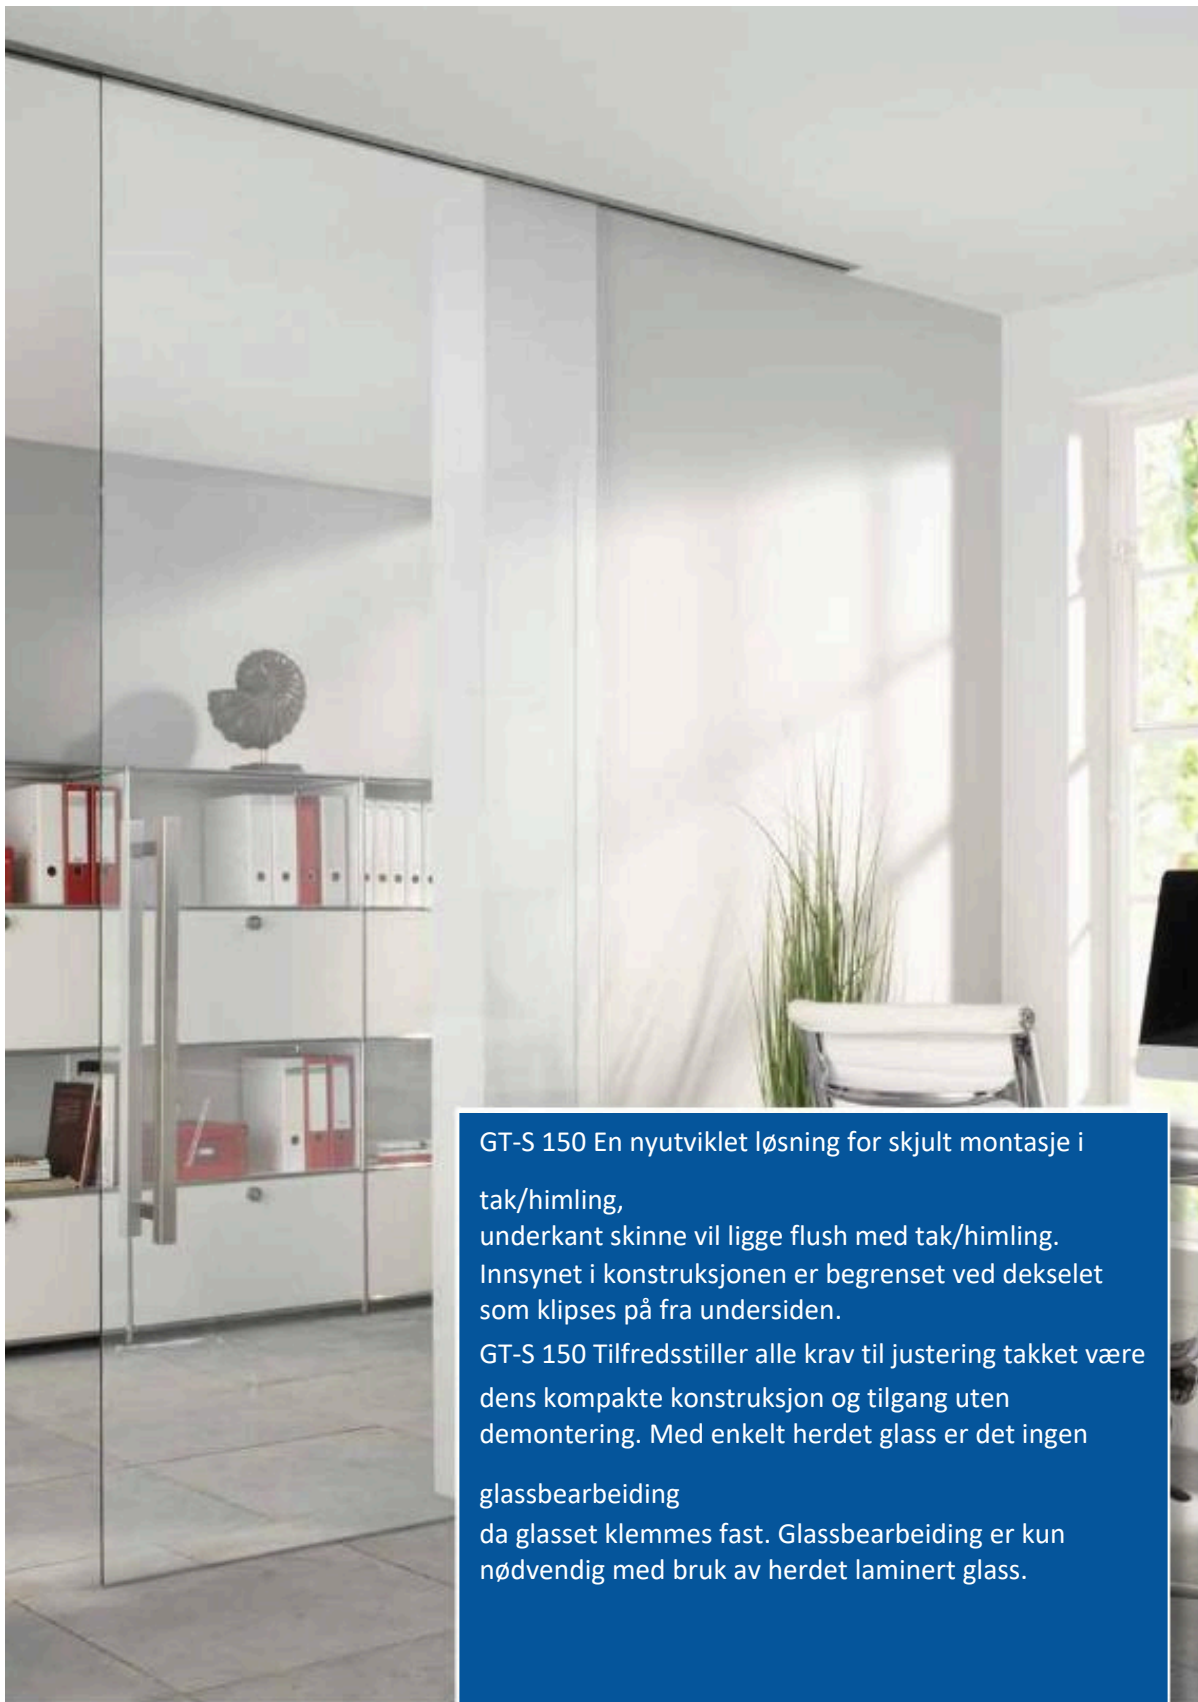

Lagerført uten sidefelt 4000mm
Natureloksert

Med sidefelt: Bestillingsvare

↑ **BESLAG-**
↓ **GROSSISTEN**

Scan Systemvegg skyvedør

Nyhet

GT-L 80 FOR MONTERING I GLASSVEGG.

GT-L 80 FOR MONTERING I GLASSVEGG.

Med skyvedør for helglassløsning gis et nytt perspektiv på klarhet og åpenhet.

↑ BESLAG-
↓ GROSSISTEN

Bestillingsvare

GT-S 150 En nyutviklet løsning for skjult montasje i tak/himling, underkant skinne vil ligge flush med tak/himling. Innsynet i konstruksjonen er begrenset ved dekselet som klipses på fra undersiden.