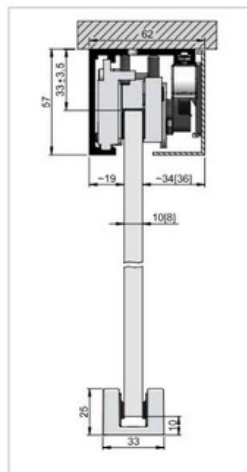

Din leverandør
av moderne
solskjerming

Skyvedør i glass

GT-L 80 MAKS 80 KG BELASTNING

- For 8-10mm herdet glass
- For 8,76-10,76mm herdet laminert glass
- Kompakt konstruksjon
- Standard med soft stop
- For tak og vegg
- Med og uten sidefelt

GT-L 80 Veggmontasje

GT-L 80 Takmontasje

GT-L 80 Med sidefelt

Lagerført

GT-L 80 Natureloksert, 2500mm med softstop

GT-L 80 Ral 9005-30, 2500mm med softstop

GT-L 80 Natureloksert, 4000mm med softstop

GT-L 80 Ral 9005-30, 4000mm med softstop

GT-L 80 for sidefelt, Natureloksert, 4000mm med softstop

Scan Systemvegg skyvedør

GT-L 150 MAKS 150 KG BELASTNING.

- For 8-10-12mm herdet glass.
- For 8,76-10,76-12,76mm herdet laminert glass.
- Kompakt konstruksjon.
- Klargjort for takmontering. Tilpasses vegg ved montering.
- Kan leveres med softstop som tilleggstr.
- For Tak og vegg.
- Med og uten sidefelt.
- RS Look og Ral lakkert som bestillingsvare.