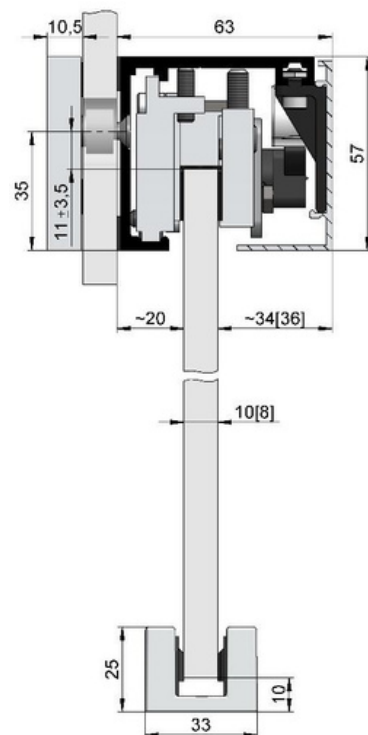

GT-L 80 for sidefelt, Natureloksert, 4000mm med softstop

Scan Systemvegg skyvedør

GT-L 150 MAKS 150 KG BELASTNING.

- For 8-10-12mm herdet glass.
- For 8,76-10,76-12,76mm herdet laminert glass.
- Kompakt konstruksjon.
- Klargjort for takmontering. Tilpasses vegg ved montering.
- Kan leveres med softstop som tilleggstr.
- For Tak og vegg.
- Med og uten sidefelt.
- RS Look og Ral lakkert som bestillingsvare.

Lagerført uten sidefelt 4000mm
Natureloksert

Med sidefelt: Bestillingsvare

↑ **BESLAG-**
↓ **GROSSISTEN**

Scan Systemvegg skyvedør

Nyhet

GT-L 80 FOR MONTERING I GLASSVEGG.

GT-L 80 FOR MONTERING I GLASSVEGG.

Med skyvedør for helglassløsning gis et nytt perspektiv på klarhet og åpenhet.

↑ BESLAG-
↓ GROSSISTEN

Bestillingsvare

GT-S 150 En nyutviklet løsning for skjult montasje i tak/himling, underkant skinne vil ligge flush med tak/himling. Innsynet i konstruksjonen er begrenset ved dekselet som klipses på fra undersiden.