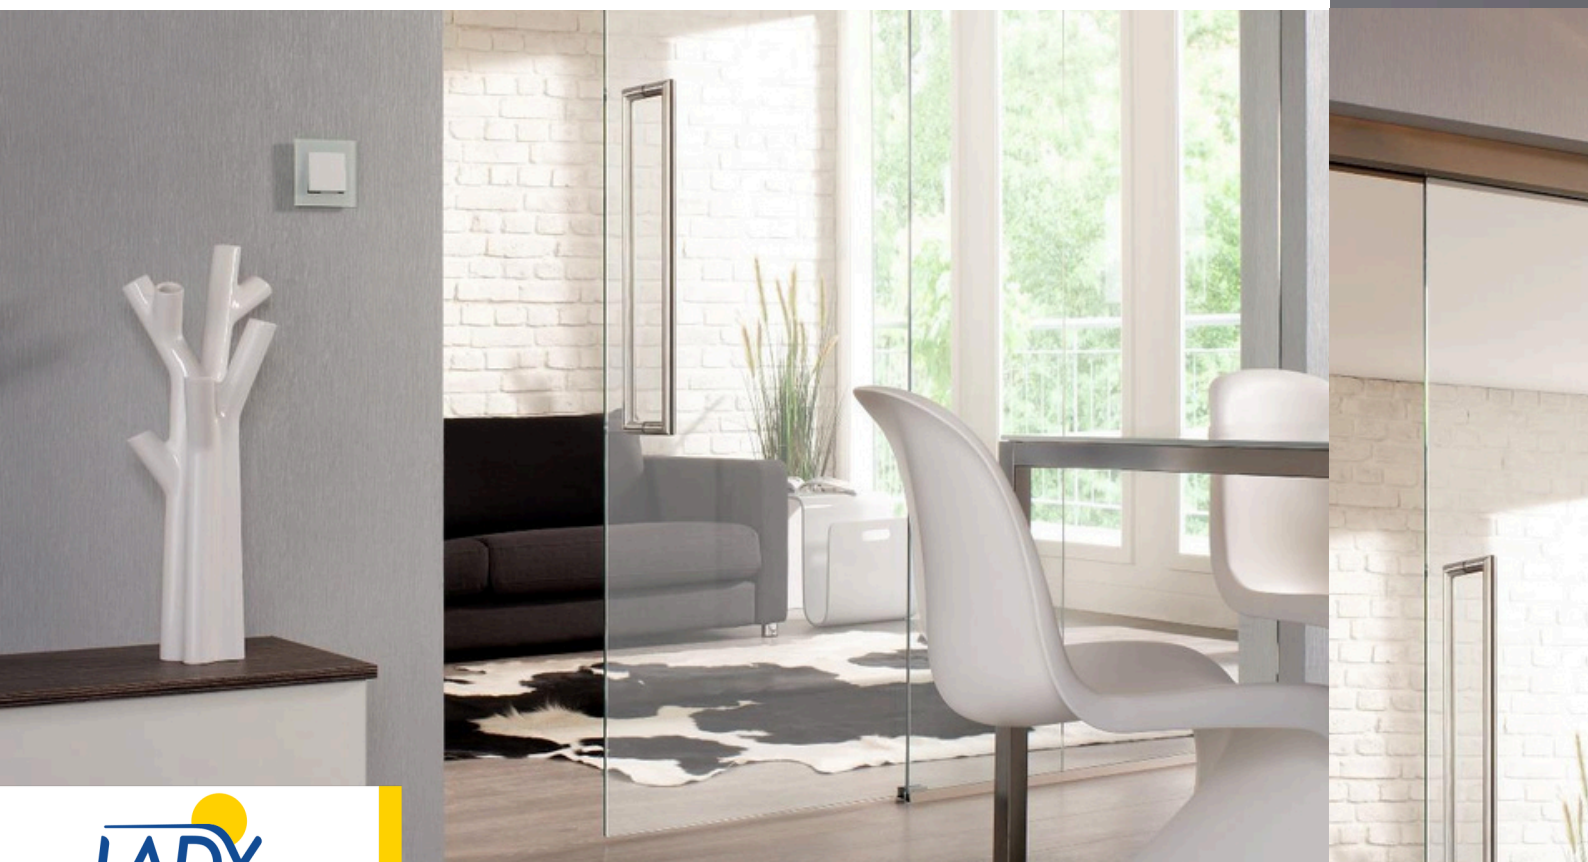

Lady Solskjerming AS Nordahl
Brunsgate 8, 2004 Lillestrøm
Telefon: 63 89 32 89
E-post: info@lady.no www.lady.no