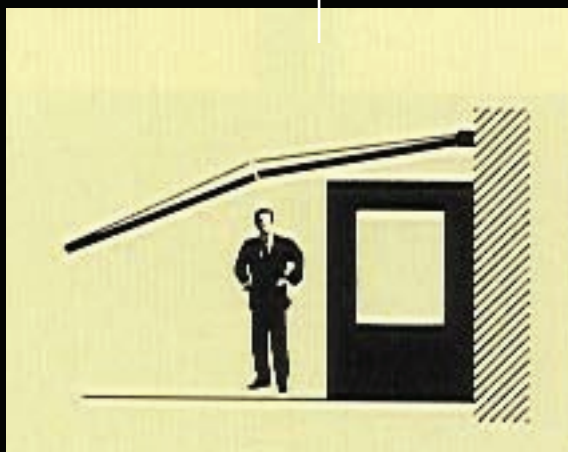

Takmontering:

Dybde: 315 mm
Høyde: 245 mm

Skråbeslag:

Dybde: 333 mm
Høyde: 355 mm

Veggmontering:

Dybde: 315 mm
Høyde: 230 mm

Skråbeslagene har følgende midtmål:

3-4 cm
7 cm (vist her)
12 cm

Flexi-regulerbare armer

Tilleggsutstyr:

Nedsenkbar front:

Denne løsningen er veldig fin når du ønsker å dekke deg for lav sol.

Maks bredde: 6000 mm

Maks høyde: 2200 mm

Bør leveres med teleskopstag (vindstøtte).

Teleskopstag kommer i to størrelser:

Lite for balkong 950-1450mm

Stort for bakke 1650-2800mm

Midtbom:

Denne markisen har mange fordeler og muligheter som ikke andre markiser har. Den kan leveres med midtbom og en «knekk på midten» som gir følgende fordeler: Økt stabilitet som muliggjør større utfall, bedre beskyttelse mot lav sol, bedre romfølelse pga. det brukne taket samt strammere og bedre strekk i duken takket være midtbommen.