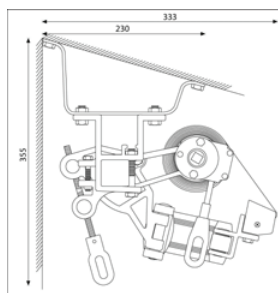

### Takmontering:

Dybde: 315 mm  
Høyde: 245 mm

### Skråbeslag:

Dybde: 333 mm  
Høyde: 355 mm