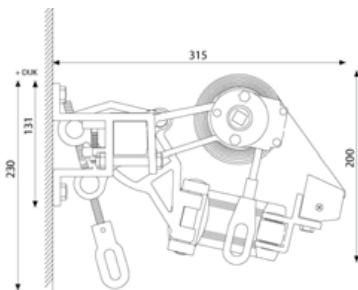

### Takmontering:

Dybde: 315 mm  
Høyde: 245 mm

### Skråbeslag:

Dybde: 333 mm  
Høyde: 355 mm

### Veggmontering:

Dybde: 315 mm  
Høyde: 230 mm