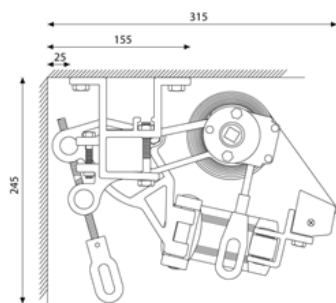

### Takmontering:

Dybde: 315 mm  
Høyde: 245 mm

### Skråbeslag:

Dybde: 333 mm  
Høyde: 355 mm

### Veggmontering:

Dybde: 315 mm  
Høyde: 230 mm