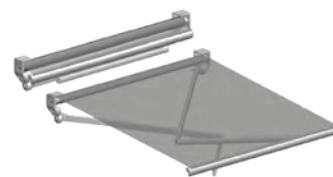

Arm Luxline 400 – minste bredder

Vector 400

Kryssede armer

Utfall cm	200	250	300	350
Standard arm	262	312	362	412
Kryssarmer	147	172	197	221