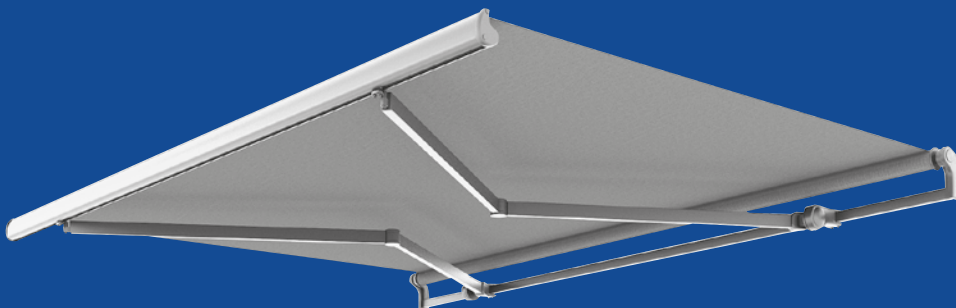

Terrassemarkise

# Monobloc

Dette er en åpen terrassemarkise som kan monteres på veggen eller oppunder tak. Markisen gir solbeskyttelse for terrasser, balkonger og vinduer. Monobloc har et elegant utseende og moderne design. Den kan leveres både med og uten tak.

## MONOBLOC – generell informasjon

Type:

**MONOBLOC**

Max. størrelse::

**600 x 300 cm**

**550 x 350 cm**

Betjening:

**motor eller sveiv**