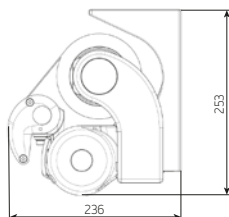

Veggmontering

Takmontering