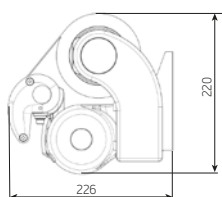

Veggmontering

Takmontering