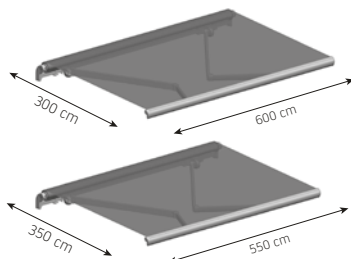

## MONOBLOC – generell informasjon

Type:

**MONOBLOC**

Max. størrelse::

**600 x 300 cm**

**550 x 350 cm**

Betjening:

**motor eller sveiv**