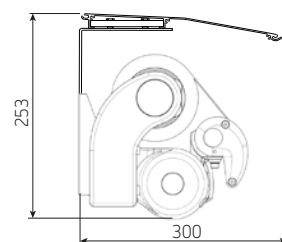

Overbrett (tak)