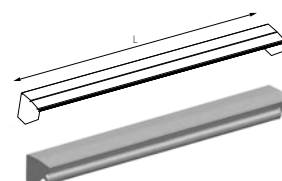

Veggmontering

Takmontering