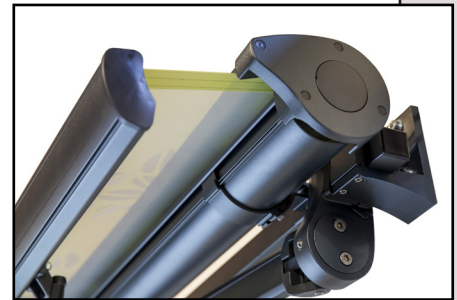

Halvkassett rullet ut