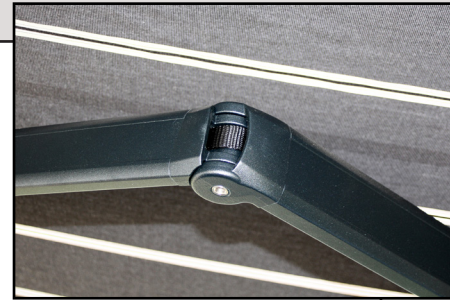

Torino

Betjening

Markisen leveres standard med sveiv men kan også betjenes med fjernkontroll eller bryterstyrt motor. Kan i tillegg leveres med sol-vind automatikk eller app-styring.

Knekkarmer

Armene er utstyrt med Dyneema® band for økt stabilitet. Dyneema® band består av polyesterfiber som gir armleddene overlegen styrke sammenlignet med wire. Ekstra kraftige fjærer gir en utmerket dukspenning. Armkomponentene er laget av støpt aluminium og armprofilene av ekstrudert aluminium.

Markiseduk

Velg fra en stor kolleksjon med alt fra ensfargede til designede mønstre.

Profiler

Profiler i aluminium er pulverlakkert for å stå i mot eventuelle skader, vind og korrosjon. Standard farge på stativ er lysegrått men leveres også i hvitt og sortlakkert mot tillegg.

Montering

Markisen monteres enkelt direkte på vegg eller under tak. Fleksible monteringskonsoller finnes for montering i takstol.

Vinkeljustering

Som tillegg kan vinkelen på markisen justeres enkelt med Pitchkontroll fra -5° til $+40^\circ$

Vindklasse

Torino er klassifisert inntil vindklasse 3 ($\approx 13,6\text{m/s}$)

Tilleggsutstyr

Nedsenkbar front, støtteben/teleskopstag, vinkeljustering og tak.

Modeller

Standard, design og crossover.

Utstyrt med "Dyneema® band"