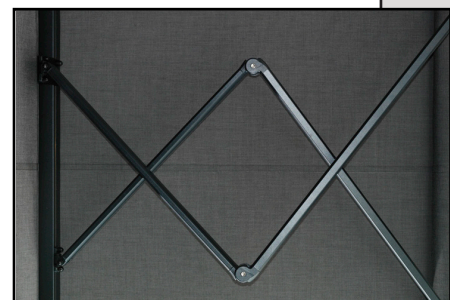

Crossover

Maks utfall 4.0m

Max bredde: 7.0m

Seriekobling opp til 15.0 m med motor

Tilt vinkel: -5° til $+40^\circ$

5 års garanti

Kontakt

🏠 Besøksadresse

Lady Persienneindustri AS
Nordahl Brunsgt. 8
2004 LILLESTRØM
Åpningstider: 08 - 16 Tors: 08 - 19

✉ Postadresse

Lady Persienneindustri AS
Postboks 227
2001 LILLESTRØM

☎ Ring oss

Telefon: 63 89 32 89
E-post: info@lady.no