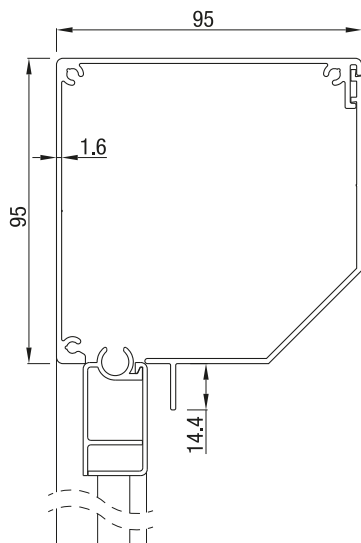

Screen Cord Lock

Screen Cord Lock 95

Styreskinne

Bunnskinne

Oppspenning av fjær