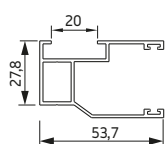

Styreskinne