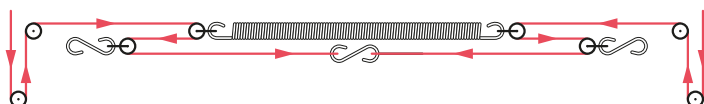

Max. størrelse	Bredde (cm)	Høyde (cm)	Areal (m²)
Screen Cord Lock	350	250	8,7

Standard farger Screen Cord Lock 95