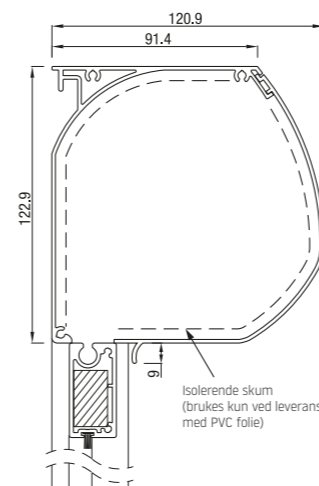

RS Universal 95

RS Universal 95 skrå

RS Universal 95 firkantet

Max. størrelse	Bredde (cm)	Høyde (cm)	Areal (m ²)
RS Universal 95	350	280	7,9

RS Universal 95 leveres med motor eller sveibetjent.

RS Universal 105

RS Universal 105 skrå

RS Universal 105 firkantet

Max. størrelse	Bredde (cm)	Høyde (cm)	Areal (m ²)
RS Universal 105	350	280	7,9

RS Universal 105 leveres med motor eller sveibetjent.

RS Universal 120

RS Universal 120 halvrund

RS Universal 120 buet

RS Universal 125 skrå

RS Universal 125 firkantet

Folie muligheter

Løsning 1*

Folie over hele bredden, duk over og under min. 11,5 cm.

Løsning 2*

Folie i midteen. Minimum 11,5 cm duk over, under og på sidene.

Løsning 3*

Folie på hele overflaten.

*Max. folie dimensjon 4 x 3 meter

Max. størrelse	Bredde (cm)	Høyde (cm)	Areal (m ²)
RS Universal 105	450	350	14,0

RS Universal 120 og 125 leveres med motor eller sveibetjent.