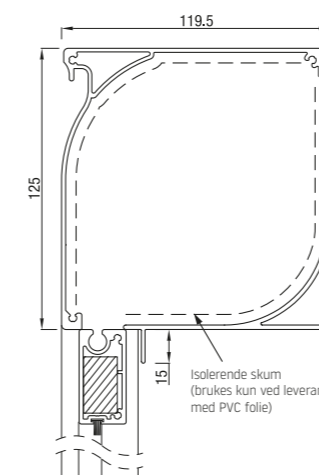

RS Universal 95

RS Universal 95 skrå

RS Universal 95 firkantet

Max. størrelse	Bredde (cm)	Høyde (cm)	Areal (m ²)
RS Universal 95	350	280	7,9

RS Universal 95 leveres med motor eller sveibetjent.

RS Universal 105

RS Universal 105 skrå

RS Universal 105 firkantet

Max. størrelse	Bredde (cm)	Høyde (cm)	Areal (m ²)
RS Universal 105	350	280	7,9

RS Universal 105 leveres med motor eller sveibetjent.

RS Universal 120

RS Universal 120 halvrund

RS Universal 120 buet

RS Universal 125 skrå

RS Universal 125 firkantet

Folie muligheter

Løsning 1*

Folie over hele bredden, duk over og under min. 11,5 cm.

Løsning 2*

Folie i midteen. Minimum 11,5 cm duk over, under og på sidene.

Løsning 3*

Folie på hele overflaten.

*Max. folie dimensjon 4 x 3 meter

Max. størrelse	Bredde (cm)	Høyde (cm)	Areal (m ²)
RS Universal 105	450	350	14,0

RS Universal 120 og 125 leveres med motor eller sveibetjent.