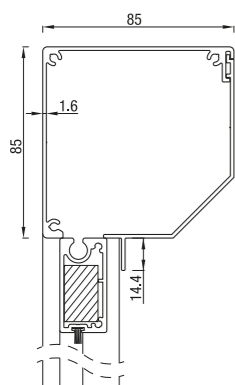

RS Universal 85

RS Universal 85 skrå

RS Universal 85 halvrund

RS Universal 85 firkantet

Max. størrelse	Bredde (cm)	Høyde (cm)	Areal (m ²)
RS Universal 85	300	200	6,0

RS Universal 85 leveres med motor eller sveibetjent.

RS Universal 95

RS Universal 95 skrå

RS Universal 95 firkantet

Max. størrelse	Bredde (cm)	Høyde (cm)	Areal (m ²)
RS Universal 95	350	280	7,9

RS Universal 95 leveres med motor eller sveibetjent.

RS Universal 105

RS Universal 105 skrå

RS Universal 105 firkantet

Max. størrelse	Bredde (cm)	Høyde (cm)	Areal (m ²)
RS Universal 105	350	280	7,9

RS Universal 105 leveres med motor eller sveibetjent.

RS Universal 120

RS Universal 120 halvrund

Løsning 3*

Folie på hele overflaten.

*Max. folie dimensjon 4 x 3 meter

Max. størrelse	Bredde (cm)	Høyde (cm)	Areal (m ²)
RS Universal 105	450	350	14,0

RS Universal 120 og 125 leveres med motor eller sveibetjent.