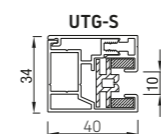

UNIVERSAL
TODELT STYRESKINNE

Utforingsprofil (for MUTG, UG)