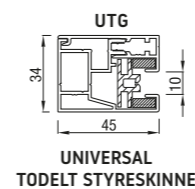

Løsning 3*

Folie på hele overflaten.

*Max. folie dimensjon 4 x 3 meter

Max. størrelse	Bredde (cm)	Høyde (cm)	Areal (m ²)
RS Universal 105	450	350	14,0

RS Universal 120 og 125 leveres med motor eller sveibetjent.

Styreskinner

UNIVERSAL
TODELT STYRESKINNE

Utforingsprofil (for MUTG, UG)

Festebrakett til kassett for Universal 120 og 125

Bunnskinne