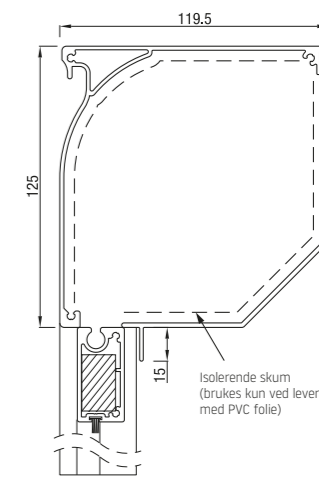

RS Universal 95

RS Universal 95 skrå

RS Universal 95 firkantet

Max. størrelse	Bredde (cm)	Høyde (cm)	Areal (m ²)
RS Universal 95	350	280	7,9

RS Universal 95 leveres med motor eller sveibetjent.

RS Universal 105

RS Universal 105 skrå

RS Universal 105 firkantet

Max. størrelse	Bredde (cm)	Høyde (cm)	Areal (m ²)
RS Universal 105	350	280	7,9

RS Universal 105 leveres med motor eller sveibetjent.

RS Universal 120

RS Universal 120 halvrund

RS Universal 120 buet

RS Universal 125 skrå

RS Universal 125 firkantet

Folie muligheter

Løsning 1*

Folie over hele bredden, duk over og under min. 11,5 cm.

Løsning 2*

Folie i midteen. Minimum 11,5 cm duk over, under og på sidene.

Løsning 3*

Folie på hele overflaten.

*Max. folie dimensjon 4 x 3 meter

Max. størrelse	Bredde (cm)	Høyde (cm)	Areal (m ²)
RS Universal 105	450	350	14,0

RS Universal 120 og 125 leveres med motor eller sveibetjent.