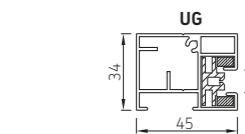

Festebrakett til kassett for Universal 120 og 125