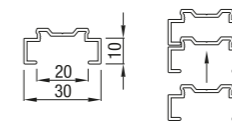

Utforingsprofil (for MUTG, UG)