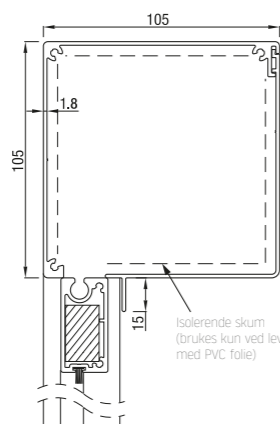

RS Universal 85

RS Universal 85 skrå

RS Universal 85 halvrund

RS Universal 85 firkantet

Max. størrelse	Bredde (cm)	Høyde (cm)	Areal (m ²)
RS Universal 85	300	200	6,0

RS Universal 85 leveres med motor eller sveibetjent.

RS Universal 95

RS Universal 95 skrå

RS Universal 95 firkantet

Max. størrelse	Bredde (cm)	Høyde (cm)	Areal (m ²)
RS Universal 95	350	280	7,9

RS Universal 95 leveres med motor eller sveibetjent.

RS Universal 105

RS Universal 105 skrå

RS Universal 105 firkantet

Max. størrelse	Bredde (cm)	Høyde (cm)	Areal (m ²)
RS Universal 105	350	280	7,9

RS Universal 105 leveres med motor eller sveibetjent.

RS Universal 120

RS Universal 120 halvrund

Løsning 3*

Folie på hele overflaten.

*Max. folie dimensjon 4 x 3 meter

Max. størrelse	Bredde (cm)	Høyde (cm)	Areal (m ²)
RS Universal 105	450	350	14,0

RS Universal 120 og 125 leveres med motor eller sveibetjent.