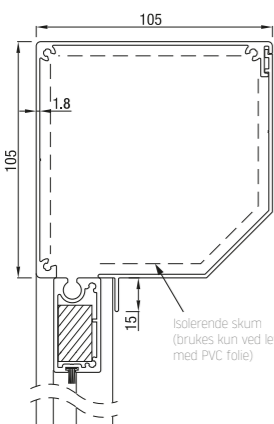

RS Universal 85

RS Universal 85 skrå

RS Universal 85 halvrund

RS Universal 85 firkantet

Max. størrelse	Bredde (cm)	Høyde (cm)	Areal (m ²)
RS Universal 85	300	200	6,0

RS Universal 85 leveres med motor eller sveibetjent.

RS Universal 95

RS Universal 95 skrå

RS Universal 95 firkantet

Max. størrelse	Bredde (cm)	Høyde (cm)	Areal (m ²)
RS Universal 95	350	280	7,9

RS Universal 95 leveres med motor eller sveibetjent.

RS Universal 105

RS Universal 105 skrå

RS Universal 105 firkantet

Max. størrelse	Bredde (cm)	Høyde (cm)	Areal (m ²)
RS Universal 105	350	280	7,9

RS Universal 105 leveres med motor eller sveibetjent.

RS Universal 120

RS Universal 120 halvrund

Løsning 3*

Folie på hele overflaten.

*Max. folie dimensjon 4 x 3 meter

Max. størrelse	Bredde (cm)	Høyde (cm)	Areal (m ²)
RS Universal 105	450	350	14,0

RS Universal 120 og 125 leveres med motor eller sveibetjent.