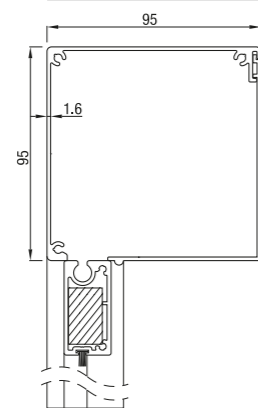

RS Universal 85

RS Universal 85 skrå

RS Universal 85 halvrund

RS Universal 85 firkantet

Max. størrelse	Bredde (cm)	Høyde (cm)	Areal (m ²)
RS Universal 85	300	200	6,0

RS Universal 85 leveres med motor eller sveibetjent.

RS Universal 95

RS Universal 95 skrå

RS Universal 95 firkantet

Max. størrelse	Bredde (cm)	Høyde (cm)	Areal (m ²)
RS Universal 95	350	280	7,9

RS Universal 95 leveres med motor eller sveibetjent.

RS Universal 105

RS Universal 105 skrå

RS Universal 105 firkantet

Max. størrelse	Bredde (cm)	Høyde (cm)	Areal (m ²)
RS Universal 105	350	280	7,9

RS Universal 105 leveres med motor eller sveibetjent.

RS Universal 120

RS Universal 120 halvrund

Løsning 3*

Folie på hele overflaten.

*Max. folie dimensjon 4 x 3 meter

Max. størrelse	Bredde (cm)	Høyde (cm)	Areal (m ²)
RS Universal 105	450	350	14,0

RS Universal 120 og 125 leveres med motor eller sveibetjent.