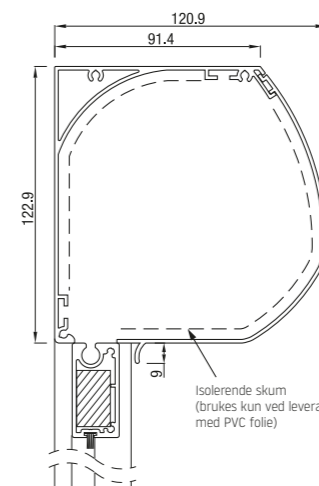

RS Universal 95

RS Universal 95 skrå

RS Universal 95 firkantet

Max. størrelse	Bredde (cm)	Høyde (cm)	Areal (m ²)
RS Universal 95	350	280	7,9

RS Universal 95 leveres med motor eller sveibetjent.

RS Universal 105

RS Universal 105 skrå

RS Universal 105 firkantet

Max. størrelse	Bredde (cm)	Høyde (cm)	Areal (m ²)
RS Universal 105	350	280	7,9

RS Universal 105 leveres med motor eller sveibetjent.

RS Universal 120

RS Universal 120 halvrund

RS Universal 120 buet

RS Universal 125 skrå

RS Universal 125 firkantet

Folie muligheter

Løsning 1*

Folie over hele bredden, duk over og under min. 11,5 cm.

Løsning 2*

Folie i midteen. Minimum 11,5 cm duk over, under og på sidene.

Løsning 3*

Folie på hele overflaten.

*Max. folie dimensjon 4 x 3 meter

Max. størrelse	Bredde (cm)	Høyde (cm)	Areal (m ²)
RS Universal 105	450	350	14,0

RS Universal 120 og 125 leveres med motor eller sveibetjent.