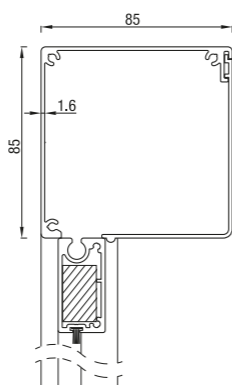

RS Universal 85

RS Universal 85 skrå

RS Universal 85 halvrund

RS Universal 85 firkantet

Max. størrelse	Bredde (cm)	Høyde (cm)	Areal (m ²)
RS Universal 85	300	200	6,0

RS Universal 85 leveres med motor eller sveibetjent.

RS Universal 95

RS Universal 95 skrå

RS Universal 95 firkantet

Max. størrelse	Bredde (cm)	Høyde (cm)	Areal (m ²)
RS Universal 95	350	280	7,9

RS Universal 95 leveres med motor eller sveibetjent.

RS Universal 105

RS Universal 105 skrå

RS Universal 105 firkantet

Max. størrelse	Bredde (cm)	Høyde (cm)	Areal (m ²)
RS Universal 105	350	280	7,9

RS Universal 105 leveres med motor eller sveibetjent.

RS Universal 120

RS Universal 120 halvrund