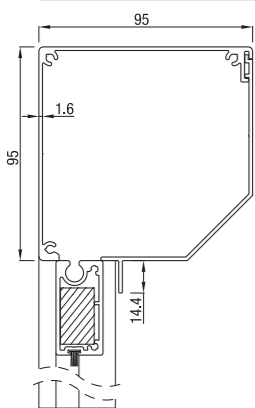

RS Universal 85

RS Universal 85 skrå

RS Universal 85 halvrund

RS Universal 85 firkantet

Max. størrelse	Bredde (cm)	Høyde (cm)	Areal (m ²)
RS Universal 85	300	200	6,0

RS Universal 85 leveres med motor eller sveibetjent.

RS Universal 95

RS Universal 95 skrå

RS Universal 95 firkantet

Max. størrelse	Bredde (cm)	Høyde (cm)	Areal (m ²)
RS Universal 95	350	280	7,9

RS Universal 95 leveres med motor eller sveibetjent.

RS Universal 105

RS Universal 105 skrå

RS Universal 105 firkantet

Max. størrelse	Bredde (cm)	Høyde (cm)	Areal (m ²)
RS Universal 105	350	280	7,9

RS Universal 105 leveres med motor eller sveibetjent.

RS Universal 120

RS Universal 120 halvrund

Løsning 3*

Folie på hele overflaten.

*Max. folie dimensjon 4 x 3 meter

Max. størrelse	Bredde (cm)	Høyde (cm)	Areal (m ²)
RS Universal 105	450	350	14,0

RS Universal 120 og 125 leveres med motor eller sveibetjent.