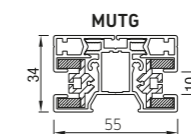

Utforingsprofil (for MUTG, UG)