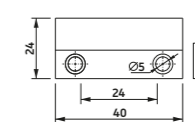

Løsning 3*

Folie på hele overflaten.

*Max. folie dimensjon 4 x 3 meter

Max. størrelse	Bredde (cm)	Høyde (cm)	Areal (m ²)
RS Universal 105	450	350	14,0

RS Universal 120 og 125 leveres med motor eller sveibetjent.

Styreskinner

UNIVERSAL
TODELT STYRESKINNE

Utforingsprofil (for MUTG, UG)

Festebrakett til kassett for Universal 120 og 125

Bunnskinne