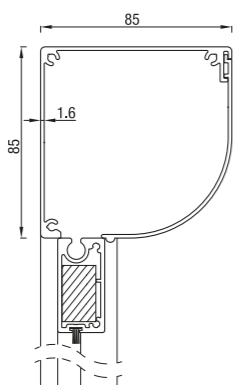

RS Universal 85

RS Universal 85 skrå

RS Universal 85 halvrund

RS Universal 85 firkantet

Max. størrelse	Bredde (cm)	Høyde (cm)	Areal (m ²)
RS Universal 85	300	200	6,0

RS Universal 85 leveres med motor eller sveibetjent.

RS Universal 95

RS Universal 95 skrå

RS Universal 95 firkantet

Max. størrelse	Bredde (cm)	Høyde (cm)	Areal (m ²)
RS Universal 95	350	280	7,9

RS Universal 95 leveres med motor eller sveibetjent.

RS Universal 105

RS Universal 105 skrå

RS Universal 105 firkantet

Max. størrelse	Bredde (cm)	Høyde (cm)	Areal (m ²)
RS Universal 105	350	280	7,9

RS Universal 105 leveres med motor eller sveibetjent.

RS Universal 120

RS Universal 120 halvrund

Løsning 3*

Folie på hele overflaten.

*Max. folie dimensjon 4 x 3 meter

Max. størrelse	Bredde (cm)	Høyde (cm)	Areal (m ²)
RS Universal 105	450	350	14,0

RS Universal 120 og 125 leveres med motor eller sveibetjent.