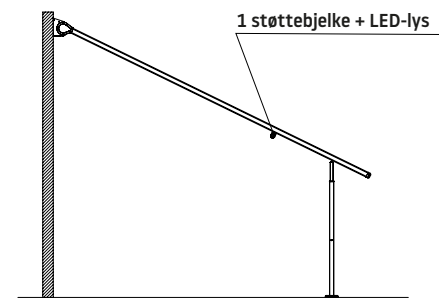

Støttebjelke + LED-lys

LED-lys i støtteprofil

LED-belysning i støtteprofil

Standard farger Matera