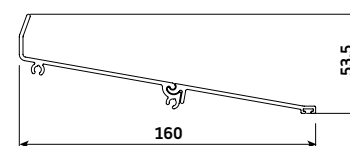

Tetting mot vegg