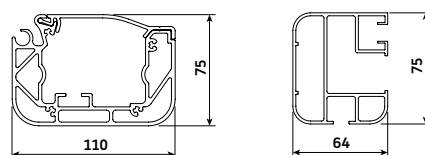

Maksmål:
600 x 500 cm

Betjening:
Motor

Veggfester

Veggfester

Veggfester

Veggfester

Utenpåliggende montasje

Monteringselementer for skinner

Frontskinne

Styreskinne

Monteringselementer for skinner

Frontskinne

Styreskinne

Styreskinnebrakett

- Brakethøyde **73 - 150 mm**
- Minimum total høyde på braketten - inklusiv braketten **120 mm**
- Minimum total høyde på braketten - inklusiv braketten for Matora større enn 400 x 400 cm - **120 mm**