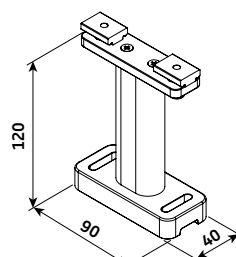

Maksmål:
600 x 500 cm

Betjening:
Motor

Veggfester

Veggfester

Veggfester

Veggfester

Utenpåliggende montasje

Monteringselementer for skinner

Frontskinne

Styreskinne

Monteringselementer for skinner

Frontskinne

Styreskinne

Styreskinnebrakett

- Brakethøyde **73 - 150 mm**
- Minimum total høyde på braketten - inklusiv braketten **120 mm**
- Minimum total høyde på braketten - inklusiv braketten for Matora større enn 400 x 400 cm - **120 mm**

standard

Støtteben

Støtteben uten regulering

Støtteben med høyderegulering ved hjelp av sveiv. NB! Leveres kun på en av sidene!

Støtteben med høyderegulering ved hjelp av motor. NB! Leveres kun på en av sidene!