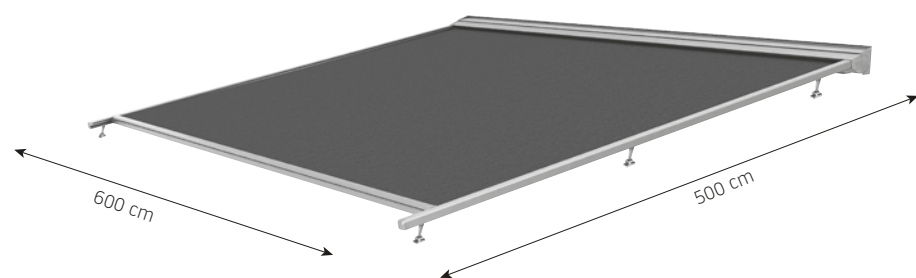

somfy.

Serge Ferrari
COMPOSITE TEXTILES FOR LIGHTNESS

DICKSON
Innovative blends for your needs

Ett av de nyeste produktene til Sunshade Experts er Matera. Den leveres enten som takmarkise eller som pergola. Delikat design, forskjellige monteringsmuligheter, mulighet for justerbare ben og alltid stram duk på grunn av ZIP-løsningen. Dette tror vi vil gjøre Matera til en populær pergolamarkise i vårt produktsortiment. En ekstra fordel med dette produktet er alle fargemulighetene og mulighet for LED-belysning. Matera kan tilpasses hellinger på taket fra 5 til 30 grader. Den maksimale størrelsen er 600 x 500 cm.

Matera Veranda takmarkise – generell informasjon

Type:
Matera Veranda
for montering oppå
tak

Maksmål:
600 x 500 cm

Betjening:
Motor

Matera Pergola - med støtteben – generell informasjon

Type:
Matera Pergola
med støtteben

Maksmål:
600 x 500 cm

Betjening:
Motor

Veggfester

Veggfester

Veggfester

Veggfester

Utenpåliggende montasje

Monteringselementer for skinner