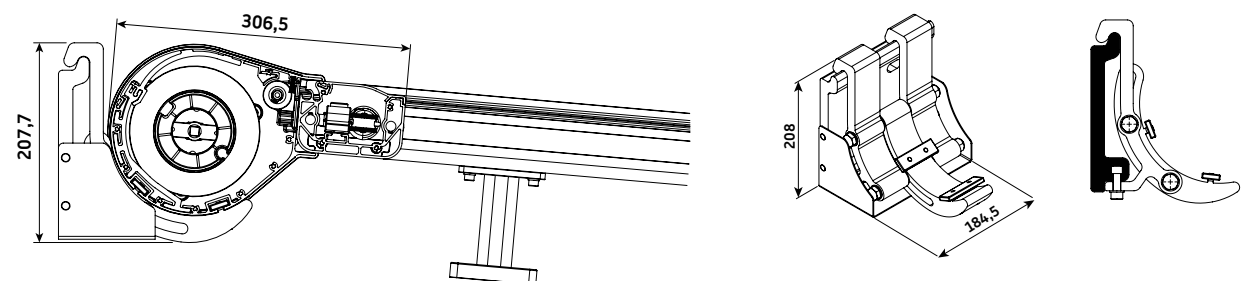

Matera Veranda takmarkise – generell informasjon

Type:
Matera Veranda
for montering oppå
tak

Maksmål:
600 x 500 cm

Betjening:
Motor

Matera Pergola - med støtteben – generell informasjon

Type:
Matera Pergola
med støtteben

Maksmål:
600 x 500 cm

Betjening:
Motor

Veggfester

Veggfester

Veggfester

Veggfester

Utenpåliggende montasje

Monteringselementer for skinner