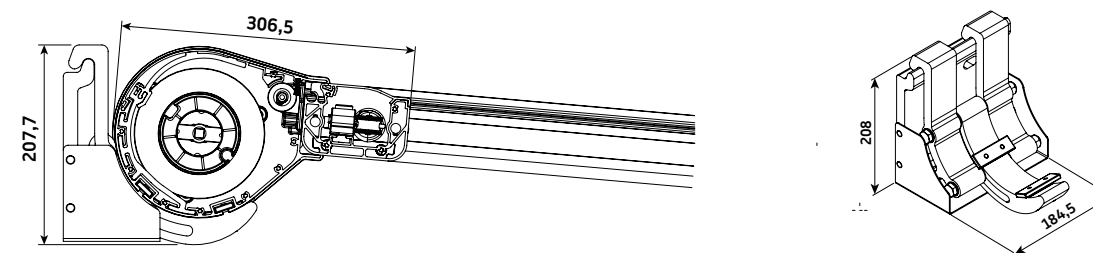

Maksmål:
600 x 500 cm

Betjening:
Motor

Veggfester

Veggfester

Veggfester

Veggfester

Utenpåliggende montasje

Monteringselementer for skinner

Frontskinne

Styreskinne

Monteringselementer for skinner

Frontskinne

Styreskinne

Styreskinnebrakett

- Brakethøyde **73 - 150 mm**
- Minimum total høyde på braketten - inklusiv braketten **120 mm**
- Minimum total høyde på braketten - inklusiv braketten for Matora større enn 400 x 400 cm - **120 mm**