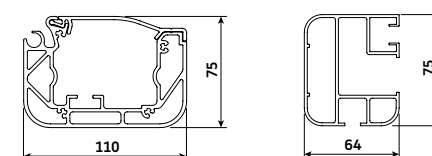

Maksmål:
600 x 500 cm

Betjening:
Motor

Veggfester

Veggfester

Veggfester

Veggfester

Utenpåliggende montasje

Monteringselementer for skinner

Frontskinne

Styreskinne

Monteringselementer for skinner

Frontskinne

Styreskinne

Styreskinnebrakett

- Brakethøyde **73 - 150 mm**
- Minimum total høyde på braketten - inklusiv braketten **120 mm**
- Minimum total høyde på braketten - inklusiv braketten for Matora større enn 400 x 400 cm - **120 mm**