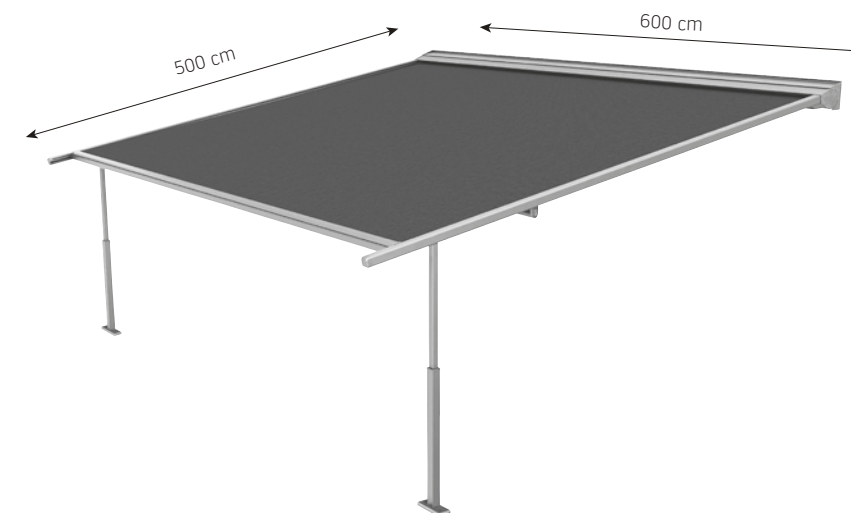

somfy.

Serge Ferrari
COMPOSITE TEXTILES FOR LIGHTNESS

DICKSON
Innovative blends for your needs

Ett av de nyeste produktene til Sunshade Experts er Matera. Den leveres enten som takmarkise eller som pergola. Delikat design, forskjellige monteringsmuligheter, mulighet for justerbare ben og alltid stram duk på grunn av ZIP-løsningen. Dette tror vi vil gjøre Matera til en populær pergolamarkise i vårt produktsortiment. En ekstra fordel med dette produktet er alle fargemulighetene og mulighet for LED-belysning. Matera kan tilpasses hellinger på taket fra 5 til 30 grader. Den maksimale størrelsen er 600 x 500 cm.

Matera Veranda takmarkise – generell informasjon

Type:
Matera Veranda
for montering oppå
tak

Maksmål:
600 x 500 cm

Betjening:
Motor

Matera Pergola - med støtteben – generell informasjon

Type:
Matera Pergola
med støtteben

Maksmål:
600 x 500 cm

Betjening:
Motor

Veggfester

Veggfester

Veggfester

Veggfester

Utenpåliggende montasje

Monteringselementer for skinner