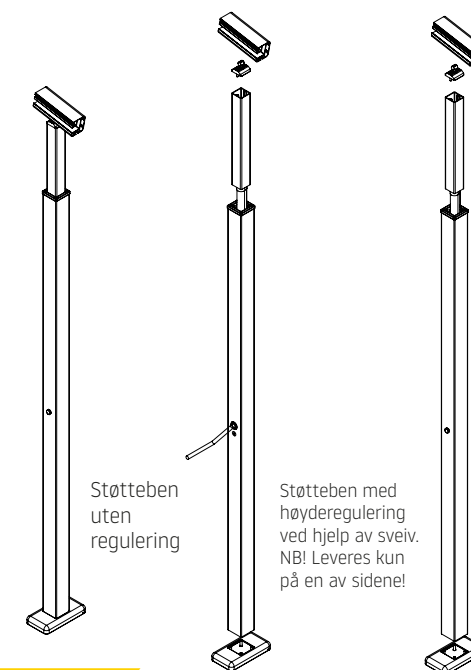

Maksmål:
600 x 500 cm

Betjening:
Motor

Veggfester

Veggfester

Veggfester

Veggfester

Utenpåliggende montasje

Monteringselementer for skinner

Frontskinne

Styreskinne

Monteringselementer for skinner

Frontskinne

Styreskinne

Styreskinnebrakett

- Brakethøyde **73 - 150 mm**
- Minimum total høyde på braketten - inklusiv braketten **120 mm**
- Minimum total høyde på braketten - inklusiv braketten for Matora større enn 400 x 400 cm - **120 mm**

standard

Støtteben

Støtteben uten regulering

Støtteben med høyderegulering ved hjelp av sveiv. NB! Leveres kun på en av sidene!

Støtteben med høyderegulering ved hjelp av motor. NB! Leveres kun på en av sidene!