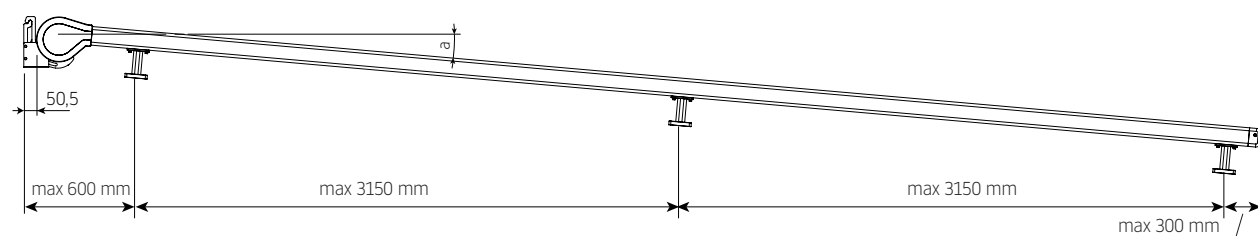

Maksmål:
600 x 500 cm

Betjening:
Motor

Veggfester

Veggfester

Veggfester

Veggfester

Utenpåliggende montasje

Monteringselementer for skinner

Frontskinne

Styreskinne

Monteringselementer for skinner

Frontskinne

Styreskinne

Styreskinnebrakett

- Brakethøyde **73 - 150 mm**
- Minimum total høyde på braketten - inklusiv braketten **120 mm**
- Minimum total høyde på braketten - inklusiv braketten for Matora større enn 400 x 400 cm - **120 mm**