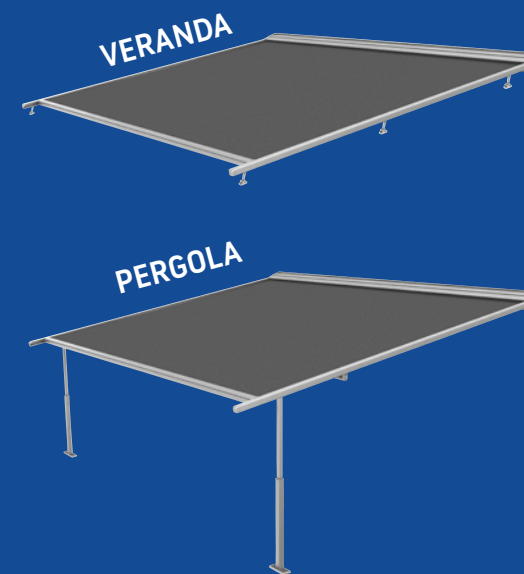

Støttebjelke + LED-lys

LED-lys i støtteprofil

LED-belysning i støtteprofil

Standard farger Matera

RAL 7S16
Antrasit
(strukturellakk)

RAL 9S05
Svart
(strukturellakk)

RAL 9S07
Grå Aluminium (strukturellakk)

Matera

somfy.

Serge Ferrari
COMPOSITE TEXTILES FOR LIGHTNESS

DICKSON
Innovative blends for your needs

Ett av de nyeste produktene til Sunshade Experts er Matera. Den leveres enten som takmarkise eller som pergola. Delikat design, forskjellige monteringsmuligheter, mulighet for justerbare ben og alltid stram duk på grunn av ZIP-løsningen. Dette tror vi vil gjøre Matera til en populær pergolamarkise i vårt produktsortiment. En ekstra fordel med dette produktet er alle fargemulighetene og mulighet for LED-belysning. Matera kan tilpasses hellinger på taket fra 5 til 30 grader. Den maksimale størrelsen er 600 x 500 cm.

Matera Veranda takmarkise – generell informasjon

Type:
Matera Veranda
for montering oppå
tak

Maksmål:
600 x 500 cm

Betjening:
Motor

Matera Pergola - med støtteben – generell informasjon

Type:
Matera Pergola
med støtteben

Maksmål:
600 x 500 cm

Betjening:
Motor

Veggfester

Veggfester

Veggfester

Veggfester

Utenpåliggende montasje

Monteringselementer for skinner