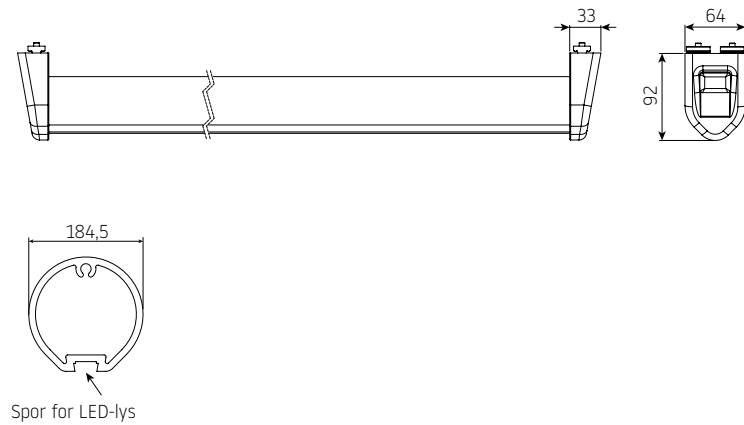

Støttebjelke + LED-lys

LED-lys i støtteprofil

LED-belysning i støtteprofil

Standard farger Matera