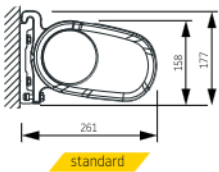

Det er mulighet for montering på vegg eller under tak. Marsala kan også utstyres med integrert LEDbelysning i armene og frontskinnen.

MARSALA – generell informasjon

Type:
MARSALA

Max. størrelse:
600 x 400 cm

Betjening:
motor
LED - belysning er mulig

Hellingsvinkel

Veggmontert

Takmontert

Veggmontering

Takmontering

Arm Luxline 400 – minste bredder

Luxline 400

LED-belysning

Vector 400

Utfall cm	200	250	300	350	400
Armer →	2	2	2	2	2
Min. bredde i cm	239	289	339	389	439

Leveres i 6 standard farger: (Farger tilnærmet RAL-farger)

RAL 9001
Kremhvit

RAL 9010
Hvit

RAL 9016
Trafikkhvit