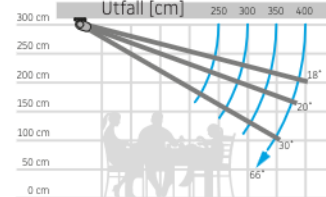

Takmontert