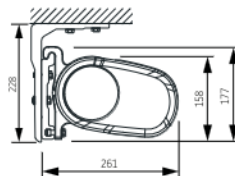

Det er mulighet for montering på vegg eller under tak. Marsala kan også utstyres med integrert LEDbelysning i armene og frontskinnen.

MARSALA – generell informasjon

Type:
MARSALA

Max. størrelse:
600 x 400 cm

Betjening:
motor
LED - belysning er mulig

Hellingsvinkel

Veggmontert

Takmontert

Veggmontering

Takmontering

Arm Luxline 400 – minste bredder

Luxline 400

LED-belysning

Vector 400

Utfall cm	200	250	300	350	400
Armer →	2	2	2	2	2
Min. bredde i cm	239	289	339	389	439

Leveres i 6 standard farger: (Farger tilnærmet RAL-farger)

RAL 9001
Kremhvit

RAL 9010
Hvit

RAL 9016
Trafikkhvit