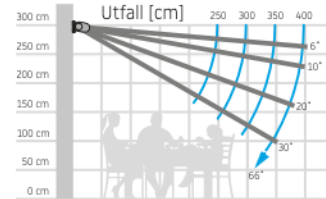

Hellingsvinkel

Veggmontert