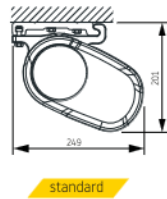

Det er mulighet for montering på vegg eller under tak. Marsala kan også utstyres med integrert LEDbelysning i armene og frontskinnen.

MARSALA – generell informasjon

Type:
MARSALA

Max. størrelse:
600 x 400 cm

Betjening:
motor
LED - belysning er mulig

Hellingsvinkel

Veggmontert

Takmontert

Veggmontering

Takmontering

Arm Luxline 400 – minste bredder

Luxline 400