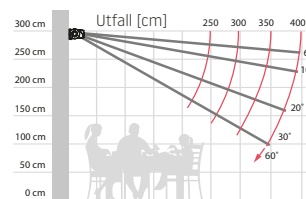

Type:
FORMOSA MAX

Max. størrelse:
600 x 400 cm

Betjening:
motor

Hellingsvinkel

Veggmontert

Takmontert

Veggmontering

Takmontering

standard

standard

Arm Luxline 400 – minste bredder

Luxline 400

LED-belysning

Vector 400

Utfall cm	200	250	300	350	400
Armer →	2	2	2	2	2
Min. bredde i cm	239	289	339	389	439

standard