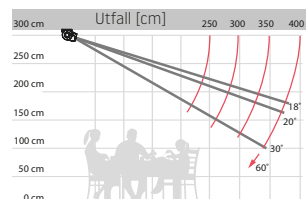

Type:
FORMOSA MAX

Max. størrelse:
600 x 400 cm

Betjening:
motor

Hellingsvinkel

Veggmontert

Takmontert

Veggmontering

Takmontering

standard

standard

Arm Luxline 400 – minste bredder

Luxline 400

LED-belysning

Vector 400

Utfall cm	200	250	300	350	400
Armer →	2	2	2	2	2
Min. bredde i cm	239	289	339	389	439

standard