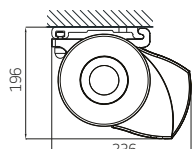

Type:
FORMOSA MAX

Max. størrelse:
600 x 400 cm

Betjening:
motor

Hellingsvinkel

Veggmontert

Takmontert

Veggmontering

Takmontering

standard

standard

Arm Luxline 400 – minste bredder

Luxline 400

LED-belysning

Vector 400

Utfall cm	200	250	300	350	400
Armer →	2	2	2	2	2
Min. bredde i cm	239	289	339	389	439

standard