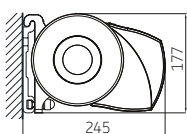

Type:
FORMOSA MAX

Max. størrelse:
600 x 400 cm

Betjening:
motor

Hellingsvinkel

Veggmontert

Takmontert

Veggmontering

Takmontering

standard

standard

Arm Luxline 400 – minste bredder

Luxline 400

LED-belysning

Vector 400

Utfall cm	200	250	300	350	400
Armer →	2	2	2	2	2
Min. bredde i cm	239	289	339	389	439

standard