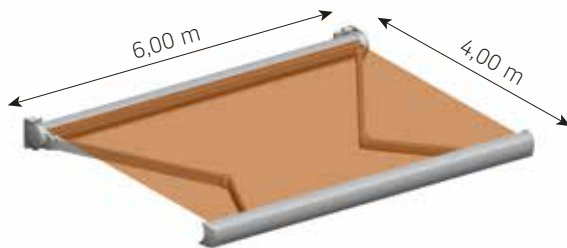

www.lady.no

Kassettmarkise

Formosa Max

En fordel med Formosa Max-modellen er muligheten for å bruke moderne LED-belysning, noe som gjør terrassen din mer sjarmerende og praktisk!

FORMOSA MAX – generell informasjon

Type:
FORMOSA MAX

Max. størrelse:
600 x 400 cm

Betjening:
motor

Hellingsvinkel

Veggmontert

Takmontert

Veggmontering

Takmontering

standard

standard

Arm Luxline 400 – minste bredder

Luxline 400

LED-belysning

Vector 400

Utfall cm	200	250	300	350	400
Armer →	2	2	2	2	2
Min. bredde i cm	239	289	339	389	439

standard