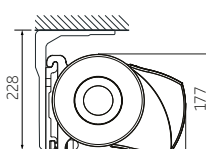

Type:
FORMOSA MAX

Max. størrelse:
600 x 400 cm

Betjening:
motor

Hellingsvinkel

Veggmontert

Takmontert

Veggmontering

Takmontering

standard

standard

Arm Luxline 400 – minste bredder

Luxline 400

LED-belysning

Vector 400

Utfall cm	200	250	300	350	400
Armer →	2	2	2	2	2
Min. bredde i cm	239	289	339	389	439

standard