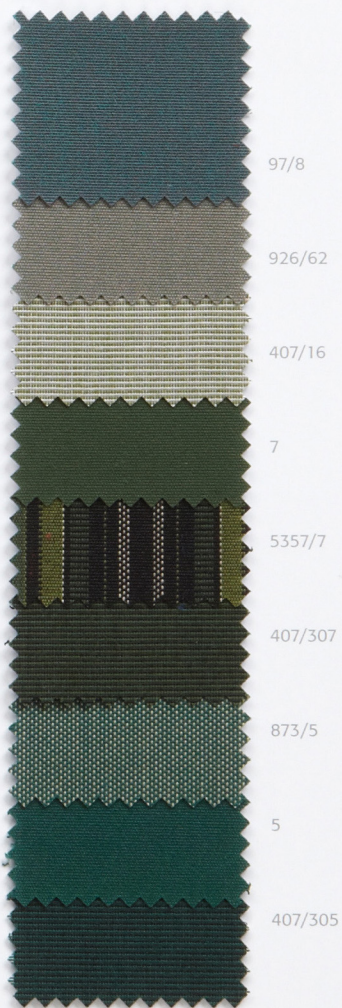

ARKITEKT SANDATEX®

SANDATEX®

15/93

407/51

15/1

986/151

4215/15

407/727

81

4215/81

SANDATEX®

12

105/15

407/58

1078/24

58

SANDATEX®

Färgöversättning

VÄV NR	NCS	RAL	PANTONE
5	7020-B90G	6005	3308C
7	7020-G10Y	6020	553C
10	5540-R70B	5002	281C
11	1580-R	3027	201C
12	0560-Y20R		130C
13	3560-R80B	5005	541C
15	1002-G	9003	Cool Gray 1C
15/1	2010-Y10R	1013	7500C
15/14	1502-Y50R		7534C
15/79	2000-N	7047	Warm Gray 1C
15/93	1005-Y	9010	
24	9000-N	9017	Black C
52	3010-Y30R		467C
54	2060-Y40R		
56	1085-Y90R	3020	485C
58	3040-Y20R		7509C
72	0585-Y60R	2008	1655C
73	5040-R10B	3004	7421C
75	7020-R80B	5003	534C
79	4000-N		Cool Gray 5C
81	8505-Y80R	8019	412C
84	4050-Y90R	3013	1815C
87	6030-R90B	5000	
91	5020-R40B	4001	5205C
92	8010-R70B		296C
94/15	4502-Y		402C
94/97	5500-N	7042	403C
97	7500-N		Cool Gray 11C
97/8	7020-B50G	6004	445C
97/13	7010-R90B	5008	7546C
97/84	8005-R20B	8019	438C
98	2070-R	3031	201C
105/15	1050-Y20R		134C
107	8000-N	7015	Cool Gray 11C
407/11	6030-R	3004	202C

VÄV NR	NCS	RAL	PANTONE
407/16	5010-G70Y	7032	5783C
407/51	2010-Y30R	1013	
407/52	6010-Y10R		7535C
407/58	2050-Y10R		142C
407/75	7005-R80B	7024	Cool Gray 11C
407/79	6502-B	7015	Cool Gray 9C
407/81	8005-Y20R		7519C
407/84	4020-Y90R		7523C
407/94	4000-N	7004	401C
407/151	6502-Y	7037	423C
407/305	8010-B70G	6004	3308C
407/307	8010-G30Y	6020	553C
407/324	8502-B	7021	425C
407/373	4550-Y90R	3011	188C
407/392	7020-R80B	5003	539C
407/727	4010-Y10R	7044	7534C
407/926	4005-Y20R		Warm Gray 4C
426	3560-Y80R		174C
727/15	5000-N	7045	Cool Gray 7C
873/5	6020-G30Y		
873/87	5020-R90B	5007	5415C
873/926	6502-Y	7036	404C
873/930	6005-Y50R	7036	409C
926	6005-Y20R	7006	Warm Gray 9C
926/62	7005-G80Y	7003	416C
929	3005-Y50R		Warm Gray 2C
986/15	2000-N	7047	420C
986/151	2005-Y20R	1013	7500C
986/727	4000-N	7040	Cool Gray 5C
4215/15	2010-Y20R	1015	7501C
4215/24	8000-N	7015	7540C
4215/81	8502-R	8019	Black 4C
4215/92	8010-R70B	5013	289C
4215/97	5502-B	7045	Cool Gray 7C
5380/426	4040-Y60R	2001	1525C