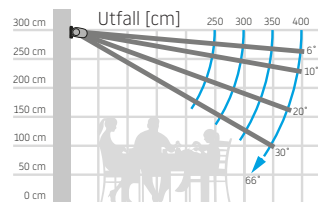

Hellingsvinkel

Veggmontert