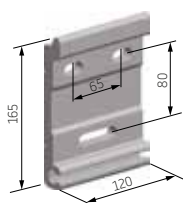

Monteringsbraketter

standard