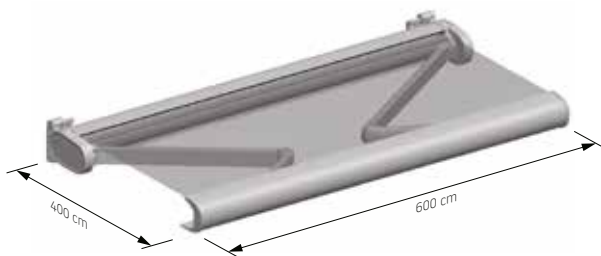

Det er mulighet for montering på vegg eller under tak. Marsala kan også utstyres med integrert LEDbelysning i armene og frontskinnen.

## MARSALA – generell informasjon

Type:  
**MARSALA**

Max. størrelse:  
**600 x 400 cm**

Betjening:  
**motor**  
**LED - belysning er mulig**