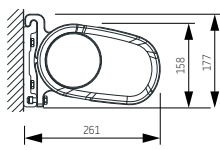

Veggmontering

Takmontering

standard