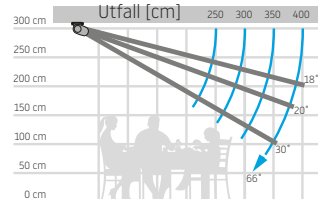

Takmontert