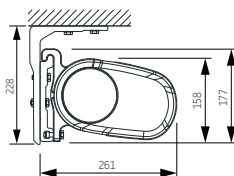

MARSALA – generell informasjon

Type:
MARSALA

Max. størrelse:
600 x 400 cm

Betjening:
motor
LED - belysning er mulig

Hellingsvinkel

Veggmontert

Takmontert

Veggmontering

Takmontering

standard

standard

Arm Luxline 400 – minste bredder

Luxline 400

LED-belysning

Vector 400

Utfall cm	200	250	300	350	400
Armer →	2	2	2	2	2
Min. bredde i cm	239	289	339	389	439

standard

Leveres i 6 standard farger: (Farger tilnærmet RAL-farger)

RAL 9001
Kremhvit

RAL 9010
Hvit

RAL 9016
Trafikkhvit

RAL 7S16
Antrasit (strukurlakk)
Tillegg: + 6%

Tiger 29/80081
Jernglitter (strukurlakk)
Tillegg: + 6%

RAL 9S07
Grå Aluminium (strukurlakk)
Tillegg: + 6%

Monteringsbraketter

standard