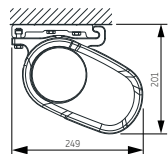

MARSALA – generell informasjon

Type:
MARSALA

Max. størrelse:
600 x 400 cm

Betjening:
motor
LED - belysning er mulig

Hellingsvinkel

Veggmontert

Takmontert

Veggmontering

Takmontering

standard

standard

Arm Luxline 400 – minste bredder

Luxline 400

LED-belysning

Vector 400

Utfall cm	200	250	300	350	400
Armer →	2	2	2	2	2
Min. bredde i cm	239	289	339	389	439

standard

Leveres i 6 standard farger: (Farger tilnærmet RAL-farger)

RAL 9001
Kremhvit

RAL 9010
Hvit

RAL 9016
Trafikkhvit

RAL 7S16
Antrasit (strukurlakk)
Tillegg: + 6%

Tiger 29/80081
Jernglitter (strukurlakk)
Tillegg: + 6%

RAL 9S07
Grå Aluminium (strukurlakk)
Tillegg: + 6%

Monteringsbraketter

standard