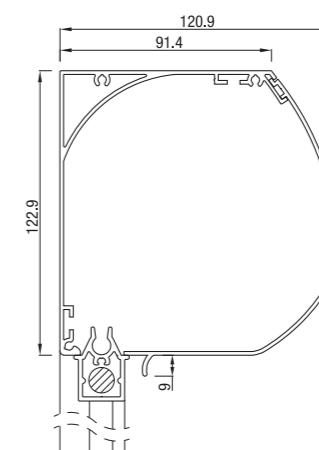

Screen 75

Screen 75

Bunnskinne

Max. størrelse	Bredde (cm)	Høyde (cm)	Areal (m ²)
Screen 75	350	230	5,8

Screen 85

Screen 85 skrå

Screen 85 halvrund

Screen 85 firkantet

Bunnskinner

Max. størrelse	Bredde (cm)	Høyde (cm)	Areal (m ²)
Screen 85	350	320	8,0

Screen 95

Screen 95 skrå

Screen 95 firkantet

Bunnskinner

Max. størrelse	Bredde (cm)	Høyde (cm)	Areal (m ²)
Screen 95	400	340	9,8

Screen 105

Screen 105 skrå

Screen 105 firkantet

Bunnskinner

Max. størrelse	Bredde (cm)	Høyde (cm)	Areal (m ²)
Screen 105	400	320	12,8

Screen 120

Screen 120 halvrund

Screen 120 buet

Screen 125 skrå

Screen 125 firkantet

Festebraketter til kassetten for 120 og 125

Bunnskinner

Max. størrelse	Bredde (cm)	Høyde (cm)	Areal (m ²)
Screen 125	500	500	17,1