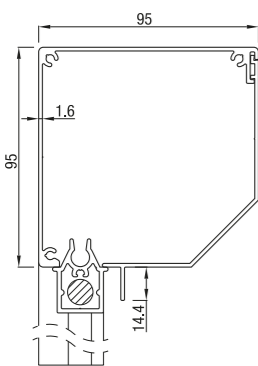

Screen 75

Screen 75

Bunnskinne

Max. størrelse	Bredde (cm)	Høyde (cm)	Areal (m ²)
Screen 75	350	230	5,8

Screen 85

Screen 85 skrå

Screen 85 halvrund

Screen 85 firkantet

Bunnskinner

Max. størrelse	Bredde (cm)	Høyde (cm)	Areal (m ²)
Screen 85	350	320	8,0

Screen 95

Screen 95 skrå

Screen 95 firkantet

Bunnskinner

Max. størrelse	Bredde (cm)	Høyde (cm)	Areal (m ²)
Screen 95	400	340	9,8

Screen 105

Screen 105 skrå

Screen 105 firkantet

Bunnskinner

Max. størrelse	Bredde (cm)	Høyde (cm)	Areal (m ²)
Screen 105	400	320	12,8

Screen 120

Screen 120 halvrund

Screen 120 buet

Screen 125 skrå

Screen 125 firkantet

Festebraketter til kassetten for 120 og 125

Bunnskinner

Max. størrelse	Bredde (cm)	Høyde (cm)	Areal (m ²)
Screen 125	500	500	17,1