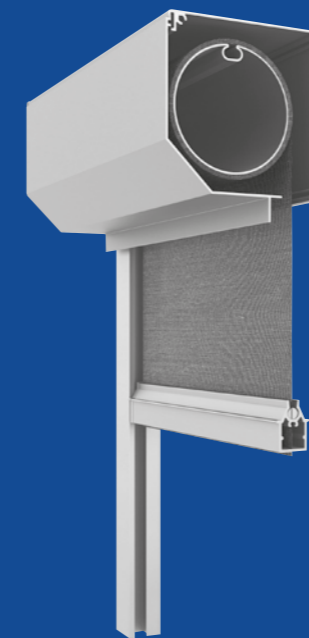

Styreskinner

Standard farger Screen

Farge tilnærmet RAL-farge*

	RAL 9001 Kremhvít	RAL 9010 Hvít	RAL 9016 Trafikkhvít	RAL 1015 Beige	Teknisk Sølv	RAL 9006 Blank Aluminium	RAL 7016 Antrasit	RAL 6009 Mørk grønn	RAL 5011 Stålblå	Tiger 29/80081 (strukturelakk)
Screen 75	•	•			•	•				
Screen 85 skrå	•	•	•	•	•	•	•	•	•	•
Screen 85 halvrund	•	•	•	•	•	•	•	•	•	•
Screen 85 firkantet	•	•	•	•	•	•	•	•	•	•
Screen 95 skrå	•	•	•	•	•	•	•	•	•	•
Screen 95 firkantet	•	•	•	•	•	•	•	•	•	•
Screen 105 skrå	•	•	•	•	•	•	•	•	•	•
Screen 105 firkantet	•	•	•	•	•	•	•	•	•	•
Screen 120 halvrund	•	•	•	•	•	•	•	•	•	•
Screen 120 firkantet	•	•	•	•	•	•	•	•	•	•
Screen 125 skrå	•	•	•	•	•	•	•	•	•	•
Screen 125 firkantet	•	•	•	•	•	•	•	•	•	•

Screen
Screen

En klassisk screen for å beskytte hjemmet og kontoret mot solen. Denne standardscreenen består av en kassett med styreskinner, duk av glassfiber og PVC. På grunn av egenskapene til duken stoppes varmen fra solen uten at det blir helt mørkt inne. Vi tilbyr et bredt utvalg av typer og farger på kassetter, duk og styreskinner.