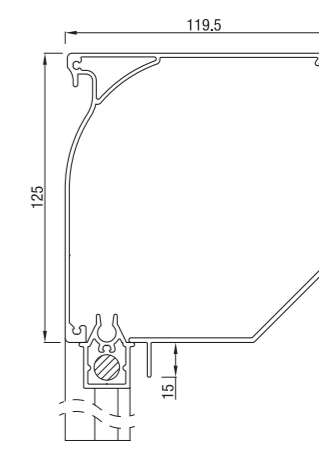

Screen 75

Screen 75

Bunnskinne

Max. størrelse	Bredde (cm)	Høyde (cm)	Areal (m ²)
Screen 75	350	230	5,8

Screen 85

Screen 85 skrå

Screen 85 halvrund

Screen 85 firkantet

Bunnskinner

Max. størrelse	Bredde (cm)	Høyde (cm)	Areal (m ²)
Screen 85	350	320	8,0

Screen 95

Screen 95 skrå

Screen 95 firkantet

Bunnskinner

Max. størrelse	Bredde (cm)	Høyde (cm)	Areal (m ²)
Screen 95	400	340	9,8

Screen 105

Screen 105 skrå

Screen 105 firkantet

Bunnskinner

Max. størrelse	Bredde (cm)	Høyde (cm)	Areal (m ²)
Screen 105	400	320	12,8

Screen 120

Screen 120 halvrund

Screen 120 buet

Screen 125 skrå

Screen 125 firkantet

Festebraketter til kassetten for 120 og 125

Bunnskinner

Max. størrelse	Bredde (cm)	Høyde (cm)	Areal (m ²)
Screen 125	500	500	17,1