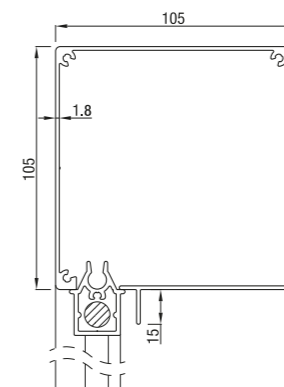

Screen 75

Screen 75

Bunnskinne

Max. størrelse	Bredde (cm)	Høyde (cm)	Areal (m ²)
Screen 75	350	230	5,8

Screen 85

Screen 85 skrå

Screen 85 halvrund

Screen 85 firkantet

Bunnskinner

Max. størrelse	Bredde (cm)	Høyde (cm)	Areal (m ²)
Screen 85	350	320	8,0

Screen 95

Screen 95 skrå

Screen 95 firkantet

Bunnskinner

Max. størrelse	Bredde (cm)	Høyde (cm)	Areal (m ²)
Screen 95	400	340	9,8

Screen 105

Screen 105 skrå

Screen 105 firkantet

Bunnskinner

Max. størrelse	Bredde (cm)	Høyde (cm)	Areal (m ²)
Screen 105	400	320	12,8

Screen 120

Screen 120 halvrund

Screen 120 buet

Screen 125 skrå

Screen 125 firkantet

Festebraketter til kassetten for 120 og 125

Bunnskinner

Max. størrelse	Bredde (cm)	Høyde (cm)	Areal (m ²)
Screen 125	500	500	17,1