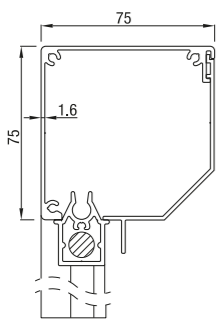

Screen 75

Screen 75

Bunnskinne

Max. størrelse	Bredde (cm)	Høyde (cm)	Areal (m ²)
Screen 75	350	230	5,8

Screen 85

Screen 85 skrå

Screen 85 halvrund

Screen 85 firkantet

Bunnskinner

Max. størrelse	Bredde (cm)	Høyde (cm)	Areal (m ²)
Screen 85	350	320	8,0

Screen 95

Screen 95 skrå

Screen 95 firkantet

Bunnskinner

Max. størrelse	Bredde (cm)	Høyde (cm)	Areal (m ²)
Screen 95	400	340	9,8

Screen 105

Screen 105 skrå

Screen 105 firkantet

Bunnskinner

Max. størrelse	Bredde (cm)	Høyde (cm)	Areal (m ²)
Screen 105	400	320	12,8

Screen 120

Screen 120 halvrund

Screen 120 buet

Screen 125 skrå

Screen 125 firkantet

Festebraketter til kassetten for 120 og 125

Bunnskinner

Max. størrelse	Bredde (cm)	Høyde (cm)	Areal (m ²)
Screen 125	500	500	17,1