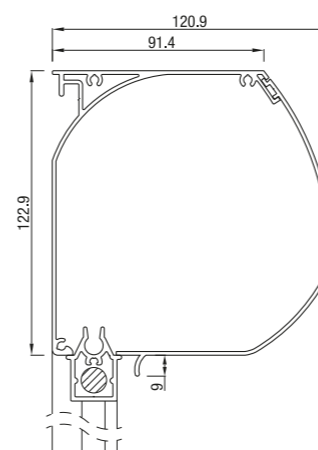

Screen 75

Screen 75

Bunnskinne

Max. størrelse	Bredde (cm)	Høyde (cm)	Areal (m ²)
Screen 75	350	230	5,8

Screen 85

Screen 85 skrå

Screen 85 halvrund

Screen 85 firkantet

Bunnskinner

Max. størrelse	Bredde (cm)	Høyde (cm)	Areal (m ²)
Screen 85	350	320	8,0

Screen 95

Screen 95 skrå

Screen 95 firkantet

Bunnskinner

Max. størrelse	Bredde (cm)	Høyde (cm)	Areal (m ²)
Screen 95	400	340	9,8

Screen 105

Screen 105 skrå

Screen 105 firkantet

Bunnskinner

Max. størrelse	Bredde (cm)	Høyde (cm)	Areal (m ²)
Screen 105	400	320	12,8

Screen 120

Screen 120 halvrund

Screen 120 buet

Screen 125 skrå

Screen 125 firkantet

Festebraketter til kassetten for 120 og 125

Bunnskinner

Max. størrelse	Bredde (cm)	Høyde (cm)	Areal (m ²)
Screen 125	500	500	17,1