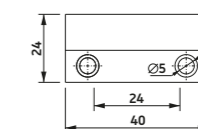

Bunnskinner

Max. størrelse	Bredde (cm)	Høyde (cm)	Areal (m ²)
Screen 85	350	320	8,0

Screen 95

Screen 95 skrå

Screen 95 firkantet

Bunnskinner

Max. størrelse	Bredde (cm)	Høyde (cm)	Areal (m ²)
Screen 95	400	340	9,8

Screen 105

Screen 105 skrå

Screen 105 firkantet

Bunnskinner

Max. størrelse	Bredde (cm)	Høyde (cm)	Areal (m ²)
Screen 105	400	320	12,8

Screen 120

Screen 120 halvrund

Screen 120 buet

Screen 125 skrå

Screen 125 firkantet

Festebraketter til kassetten for 120 og 125

Bunnskinner

Max. størrelse	Bredde (cm)	Høyde (cm)	Areal (m ²)
Screen 125	500	500	17,1