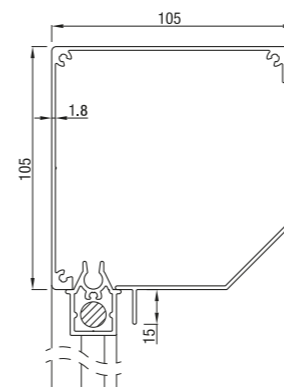

Screen 75

Screen 75

Bunnskinne

Max. størrelse	Bredde (cm)	Høyde (cm)	Areal (m ²)
Screen 75	350	230	5,8

Screen 85

Screen 85 skrå

Screen 85 halvrund

Screen 85 firkantet

Bunnskinner

Max. størrelse	Bredde (cm)	Høyde (cm)	Areal (m ²)
Screen 85	350	320	8,0

Screen 95

Screen 95 skrå

Screen 95 firkantet

Bunnskinner

Max. størrelse	Bredde (cm)	Høyde (cm)	Areal (m ²)
Screen 95	400	340	9,8

Screen 105

Screen 105 skrå

Screen 105 firkantet

Bunnskinner

Max. størrelse	Bredde (cm)	Høyde (cm)	Areal (m ²)
Screen 105	400	320	12,8

Screen 120

Screen 120 halvrund

Screen 120 buet

Screen 125 skrå

Screen 125 firkantet

Festebraketter til kassetten for 120 og 125

Bunnskinner

Max. størrelse	Bredde (cm)	Høyde (cm)	Areal (m ²)
Screen 125	500	500	17,1