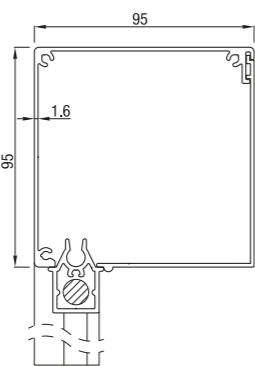

Screen 75

Screen 75

Bunnskinne

Max. størrelse	Bredde (cm)	Høyde (cm)	Areal (m ²)
Screen 75	350	230	5,8

Screen 85

Screen 85 skrå

Screen 85 halvrund

Screen 85 firkantet

Bunnskinner

Max. størrelse	Bredde (cm)	Høyde (cm)	Areal (m ²)
Screen 85	350	320	8,0

Screen 95

Screen 95 skrå

Screen 95 firkantet

Bunnskinner

Max. størrelse	Bredde (cm)	Høyde (cm)	Areal (m ²)
Screen 95	400	340	9,8

Screen 105

Screen 105 skrå

Screen 105 firkantet

Bunnskinner

Max. størrelse	Bredde (cm)	Høyde (cm)	Areal (m ²)
Screen 105	400	320	12,8

Screen 120

Screen 120 halvrund

Screen 120 buet

Screen 125 skrå

Screen 125 firkantet

Festebraketter til kassetten for 120 og 125

Bunnskinner

Max. størrelse	Bredde (cm)	Høyde (cm)	Areal (m ²)
Screen 125	500	500	17,1