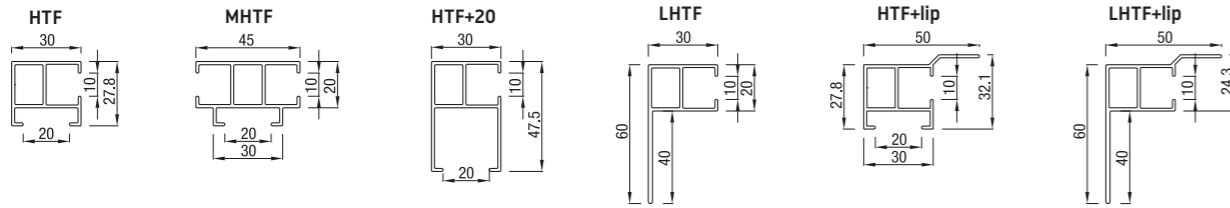

Styreskinner

Standard farger Screen

Farge tilnærmet RAL-farge*

	RAL 9001 Kremhvít	RAL 9010 Hvít	RAL 9016 Trafikkhvít	RAL 1015 Beige	Teknisk Sølv	RAL 9006 Blank Aluminium	RAL 7016 Antrasit	RAL 6009 Mørk grønn	RAL 5011 Stålblå	Tiger 29/80081 (strukturelakk)
Screen 75	•	•			•	•				
Screen 85 skrå	•	•	•	•	•	•	•	•	•	•
Screen 85 halvrund	•	•	•	•	•	•	•	•	•	•
Screen 85 firkantet	•	•	•	•	•	•	•	•	•	•
Screen 95 skrå	•	•	•	•	•	•	•	•	•	•
Screen 95 firkantet	•	•	•	•	•	•	•	•	•	•
Screen 105 skrå	•	•	•	•	•	•	•	•	•	•
Screen 105 firkantet	•	•	•	•	•	•	•	•	•	•
Screen 120 halvrund	•	•	•	•	•	•	•	•	•	•
Screen 120 firkantet	•	•	•	•	•	•	•	•	•	•
Screen 125 skrå	•	•	•	•	•	•	•	•	•	•
Screen 125 firkantet	•	•	•	•	•	•	•	•	•	•

Screen 75

Screen 75

Bunnskinne

Max. størrelse	Bredde (cm)	Høyde (cm)	Areal (m ²)
Screen 75	350	230	5,8

Screen 85

Screen 85 skrå

Screen 85 halvrund

Screen 85 firkantet

Bunnskinner

Max. størrelse	Bredde (cm)	Høyde (cm)	Areal (m ²)
Screen 85	350	320	8,0

Screen 95

Screen 95 skrå

Screen 95 firkantet

Bunnskinner

Max. størrelse	Bredde (cm)	Høyde (cm)	Areal (m ²)
Screen 95	400	340	9,8

Screen 105

Screen 105 skrå

Screen 105 firkantet

Bunnskinner

Max. størrelse	Bredde (cm)	Høyde (cm)	Areal (m ²)
Screen 105	400	320	12,8

Screen 120

Screen 120 halvrund

Screen 120 buet