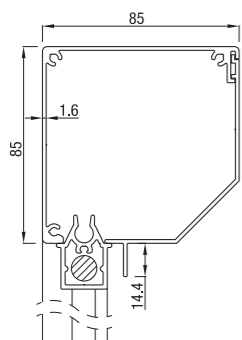

Screen 75

Screen 75

Bunnskinne

Max. størrelse	Bredde (cm)	Høyde (cm)	Areal (m ²)
Screen 75	350	230	5,8

Screen 85

Screen 85 skrå

Screen 85 halvrund

Screen 85 firkantet

Bunnskinner

Max. størrelse	Bredde (cm)	Høyde (cm)	Areal (m ²)
Screen 85	350	320	8,0

Screen 95

Screen 95 skrå

Screen 95 firkantet

Bunnskinner

Max. størrelse	Bredde (cm)	Høyde (cm)	Areal (m ²)
Screen 95	400	340	9,8

Screen 105

Screen 105 skrå

Screen 105 firkantet

Bunnskinner

Max. størrelse	Bredde (cm)	Høyde (cm)	Areal (m ²)
Screen 105	400	320	12,8

Screen 120

Screen 120 halvrund

Screen 120 buet

Screen 125 skrå

Screen 125 firkantet

Festebraketter til kassetten for 120 og 125

Bunnskinner

Max. størrelse	Bredde (cm)	Høyde (cm)	Areal (m ²)
Screen 125	500	500	17,1