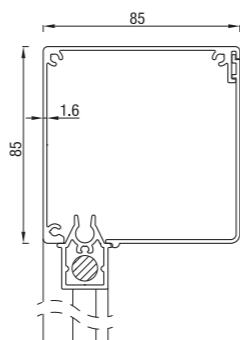

Screen 75

Screen 75

Bunnskinne

Max. størrelse	Bredde (cm)	Høyde (cm)	Areal (m ²)
Screen 75	350	230	5,8

Screen 85

Screen 85 skrå

Screen 85 halvrund

Screen 85 firkantet

Bunnskinner

Max. størrelse	Bredde (cm)	Høyde (cm)	Areal (m ²)
Screen 85	350	320	8,0

Screen 95

Screen 95 skrå

Screen 95 firkantet

Bunnskinner

Max. størrelse	Bredde (cm)	Høyde (cm)	Areal (m ²)
Screen 95	400	340	9,8

Screen 105

Screen 105 skrå

Screen 105 firkantet

Bunnskinner

Max. størrelse	Bredde (cm)	Høyde (cm)	Areal (m ²)
Screen 105	400	320	12,8

Screen 120

Screen 120 halvrund

Screen 120 buet

Screen 125 skrå

Screen 125 firkantet

Festebraketter til kassetten for 120 og 125

Bunnskinner

Max. størrelse	Bredde (cm)	Høyde (cm)	Areal (m ²)
Screen 125	500	500	17,1