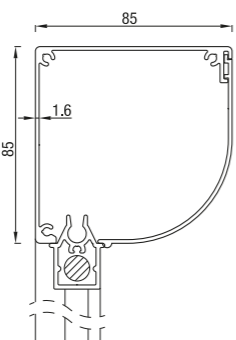

Screen 75

Screen 75

Bunnskinne

Max. størrelse	Bredde (cm)	Høyde (cm)	Areal (m ²)
Screen 75	350	230	5,8

Screen 85

Screen 85 skrå

Screen 85 halvrund

Screen 85 firkantet

Bunnskinner

Max. størrelse	Bredde (cm)	Høyde (cm)	Areal (m ²)
Screen 85	350	320	8,0

Screen 95

Screen 95 skrå

Screen 95 firkantet

Bunnskinner

Max. størrelse	Bredde (cm)	Høyde (cm)	Areal (m ²)
Screen 95	400	340	9,8

Screen 105

Screen 105 skrå

Screen 105 firkantet

Bunnskinner

Max. størrelse	Bredde (cm)	Høyde (cm)	Areal (m ²)
Screen 105	400	320	12,8

Screen 120

Screen 120 halvrund

Screen 120 buet

Screen 125 skrå

Screen 125 firkantet

Festebraketter til kassetten for 120 og 125

Bunnskinner

Max. størrelse	Bredde (cm)	Høyde (cm)	Areal (m ²)
Screen 125	500	500	17,1