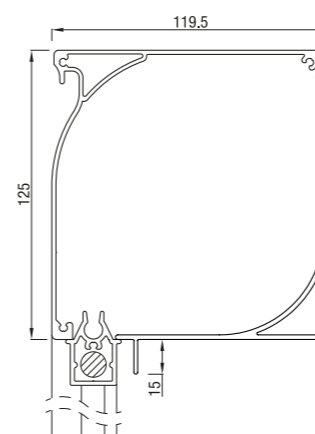

Screen 75

Screen 75

Bunnskinne

Max. størrelse	Bredde (cm)	Høyde (cm)	Areal (m ²)
Screen 75	350	230	5,8

Screen 85

Screen 85 skrå

Screen 85 halvrund

Screen 85 firkantet

Bunnskinner

Max. størrelse	Bredde (cm)	Høyde (cm)	Areal (m ²)
Screen 85	350	320	8,0

Screen 95

Screen 95 skrå

Screen 95 firkantet

Bunnskinner

Max. størrelse	Bredde (cm)	Høyde (cm)	Areal (m ²)
Screen 95	400	340	9,8

Screen 105

Screen 105 skrå

Screen 105 firkantet

Bunnskinner

Max. størrelse	Bredde (cm)	Høyde (cm)	Areal (m ²)
Screen 105	400	320	12,8

Screen 120

Screen 120 halvrund

Screen 120 buet

Screen 125 skrå

Screen 125 firkantet

Festebraketter til kassetten for 120 og 125

Bunnskinner

Max. størrelse	Bredde (cm)	Høyde (cm)	Areal (m ²)
Screen 125	500	500	17,1