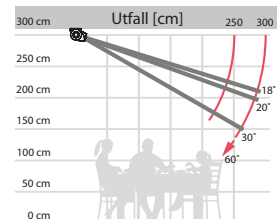

Takmontert