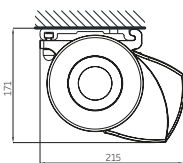

FORMOSA – generell informasjon

Type:
FORMOSA

Max. størrelse
500 x 300 cm

Betjening:
motor

Hellingsvinkel

Veggmontert

Takmontert

Veggmontering

Takmontering

standard

standard

Arm Luxline 300 – minste bredder

Utfall cm	200	250	300
Armer →	2	2	2
Min. bredde i cm	240	290	340

Luxline 300

standard

Leveres i 6 standard farger: (Farger tilnærmet RAL-farger)

RAL 9001
Kremhvit

RAL 9010
Hvit

RAL 9016
Trafikkhvit

RAL 7S16
Antrasit (strukurlakk)
Tillegg: + 6%

Tiger 29/80081
Jernglitter (strukurlakk)
Tillegg: + 6%

RAL 9S07
Grå Aluminium (strukurlakk)
Tillegg: + 6%

Monteringsbraketter