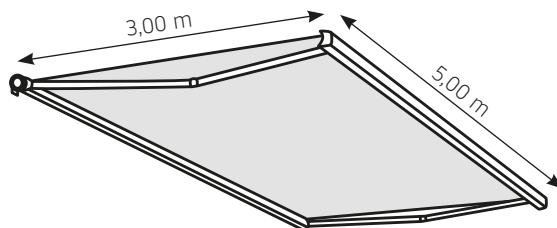

# Formosa

Markisen kan monteres enten på vegg eller i taket. Den gir solbeskyttelse for terrasser, balkonger, vinduer og verandaer. Formosa fremstår elegant og moderne. Kassetten beskytter armene mot vind, snø, regn og støv. Kassetten sørger for at stoffet ikke er i direkte kontakt med været.

## FORMOSA – generell informasjon

Type:  
**FORMOSA**

Max. størrelse  
**500 x 300 cm**

Betjening:  
**motor**