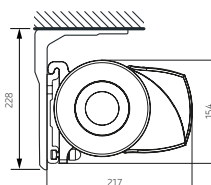

FORMOSA – generell informasjon

Type:
FORMOSA

Max. størrelse
500 x 300 cm

Betjening:
motor

Hellingsvinkel

Veggmontert

Takmontert

Veggmontering

Takmontering

standard

standard

Arm Luxline 300 – minste bredder

Utfall cm	200	250	300
Armer →	2	2	2
Min. bredde i cm	240	290	340

Luxline 300

standard

Leveres i 6 standard farger: (Farger tilnærmet RAL-farger)

RAL 9001
Kremhvit

RAL 9010
Hvit

RAL 9016
Trafikkhvit

RAL 7S16
Antrasit (strukurlakk)
Tillegg: + 6%

Tiger 29/80081
Jernglitter (strukurlakk)
Tillegg: + 6%

RAL 9S07
Grå Aluminium (strukurlakk)
Tillegg: + 6%

Monteringsbraketter