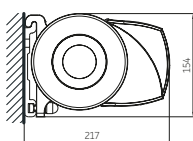

Veggmontering

Takmontering

standard