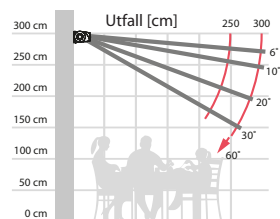

Hellingsvinkel

Veggmontert